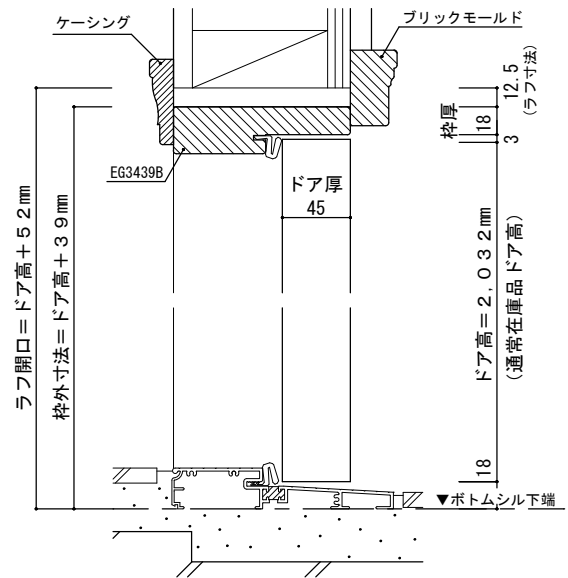

親子ドア (子=OPEN) [A+A]

ボトムスイープ無し

| 呼称 | 本体寸法 | | | 枠内寸法 | | 枠外寸法 | | ラフ開口 | |
|---------|------|------|------|------|---|------|------|------|------|
| | ドア巾A | ドア巾B | H | W | H | W | H | W | H |
| 2/6+1/0 | 762 | 305 | 2032 | 1091 | - | 1127 | 2071 | 1152 | 2084 |
| 2/8+1/0 | 813 | 305 | | 1142 | | 1178 | | 1203 | |
| 3/0+1/0 | 915 | 305 | | 1244 | | 1280 | | 1305 | |
| 2/6+1/2 | 762 | 356 | | 1142 | | 1178 | | 1203 | |
| 2/8+1/2 | 813 | 356 | | 1193 | | 1229 | | 1254 | |
| 3/0+1/2 | 915 | 356 | | 1295 | | 1331 | | 1356 | |

親子ドア (子=FIX) [A+F]

ボトムスイープ無し

| 呼称 | 本体寸法 | | | 枠内寸法 | | | 枠外寸法 | | | ラフ開口 | |
|---------|------|------|------|-------|-------|---|-------|-------|------|------|------|
| | ドア巾A | ドア巾B | H | 枠内寸法A | 枠内寸法B | H | 枠外寸法A | 枠外寸法B | H | W | H |
| 2/6+1/0 | 762 | 305 | 2032 | 770 | 305 | - | 806 | 341 | 2071 | 1172 | 2084 |
| 2/8+1/0 | 813 | 305 | | 821 | 305 | | 857 | 341 | | 1223 | |
| 3/0+1/0 | 915 | 305 | | 923 | 305 | | 959 | 341 | | 1325 | |
| 2/6+1/2 | 762 | 356 | | 770 | 356 | | 806 | 392 | | 1223 | |
| 2/8+1/2 | 813 | 356 | | 821 | 356 | | 857 | 392 | | 1274 | |
| 3/0+1/2 | 915 | 356 | | 923 | 356 | | 959 | 392 | | 1376 | |