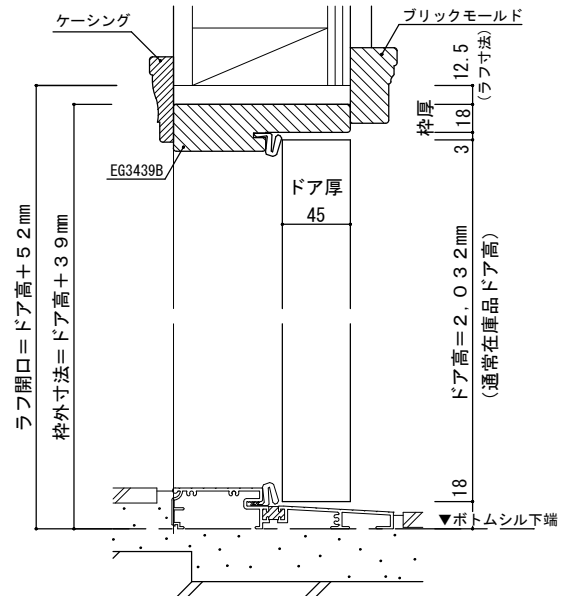

親子ドア (子=OPEN) [A+A]

ボトムスイープ無し

| 呼称 | 本体寸法 | | | 枠内寸法 | | 枠外寸法 | | ラフ開口 | |
|---------|------|------|------|------|---|------|------|------|------|
| | ドア巾A | ドア巾B | H | W | H | W | H | W | H |
| 2/6+1/0 | 762 | 305 | 2032 | 1091 | - | 1127 | 2071 | 1152 | 2084 |
| 2/8+1/0 | 813 | 305 | | 1142 | | 1178 | | 1203 | |
| 3/0+1/0 | 915 | 305 | | 1244 | | 1280 | | 1305 | |
| 2/6+1/2 | 762 | 356 | | 1142 | | 1178 | | 1203 | |
| 2/8+1/2 | 813 | 356 | | 1193 | | 1229 | | 1254 | |
| 3/0+1/2 | 915 | 356 | | 1295 | | 1331 | | 1356 | |

親子ドア (子=FIX) [A+F]

ボトムスイープ無し

| 呼称 | 本体寸法 | | | 枠内寸法 | | | 枠外寸法 | | | ラフ開口 | |
|---------|------|------|------|-------|-------|---|-------|-------|------|------|------|
| | ドア巾A | ドア巾B | H | 枠内寸法A | 枠内寸法B | H | 枠外寸法A | 枠外寸法B | H | W | H |
| 2/6+1/0 | 762 | 305 | 2032 | 770 | 305 | - | 806 | 341 | 2071 | 1172 | 2084 |
| 2/8+1/0 | 813 | 305 | | 821 | 305 | | 857 | 341 | | 1223 | |
| 3/0+1/0 | 915 | 305 | | 923 | 305 | | 959 | 341 | | 1325 | |
| 2/6+1/2 | 762 | 356 | | 770 | 356 | | 806 | 392 | | 1223 | |
| 2/8+1/2 | 813 | 356 | | 821 | 356 | | 857 | 392 | | 1274 | |
| 3/0+1/2 | 915 | 356 | | 923 | 356 | | 959 | 392 | | 1376 | |