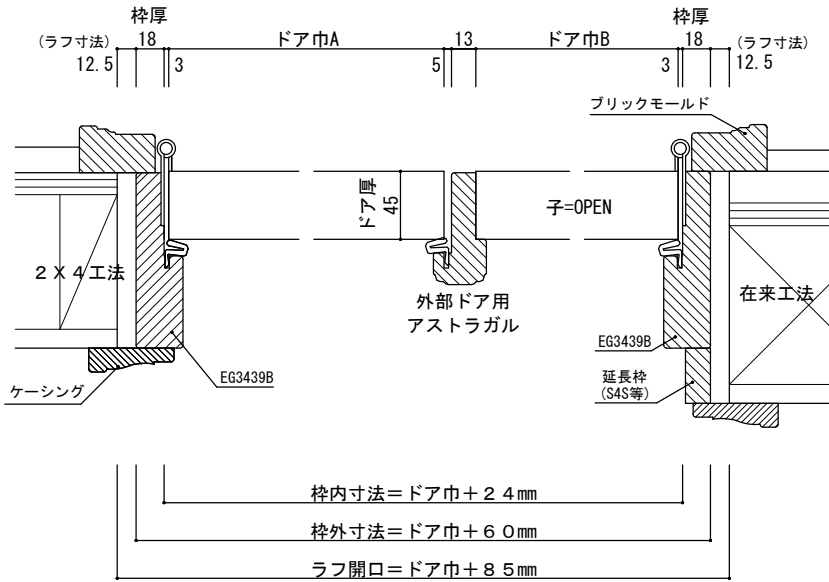

親子ドア (子=OPEN) [A+A]

ボトムスイープ無し

| 呼称 | 本体寸法 | | | 枠内寸法 | | 枠外寸法 | | ラフ開口 | |
|---------|------|------|------|------|---|------|------|------|------|
| | ドア巾A | ドア巾B | H | W | H | W | H | W | H |
| 2/6+1/0 | 762 | 305 | 2032 | 1091 | - | 1127 | 2071 | 1152 | 2084 |
| 2/8+1/0 | 813 | 305 | | 1142 | | 1178 | | 1203 | |
| 3/0+1/0 | 915 | 305 | | 1244 | | 1280 | | 1305 | |
| 2/6+1/2 | 762 | 356 | | 1142 | | 1178 | | 1203 | |
| 2/8+1/2 | 813 | 356 | | 1193 | | 1229 | | 1254 | |
| 3/0+1/2 | 915 | 356 | | 1295 | | 1331 | | 1356 | |

親子ドア (子=FIX) [A+F]

ボトムスイープ無し

| 呼称 | 本体寸法 | | | 枠内寸法 | | | 枠外寸法 | | | ラフ開口 | |
|---------|------|------|------|-------|-------|---|-------|-------|------|------|------|
| | ドア巾A | ドア巾B | H | 枠内寸法A | 枠内寸法B | H | 枠外寸法A | 枠外寸法B | H | W | H |
| 2/6+1/0 | 762 | 305 | 2032 | 770 | 305 | - | 806 | 341 | 2071 | 1172 | 2084 |
| 2/8+1/0 | 813 | 305 | | 821 | 305 | | 857 | 341 | | 1223 | |
| 3/0+1/0 | 915 | 305 | | 923 | 305 | | 959 | 341 | | 1325 | |
| 2/6+1/2 | 762 | 356 | | 770 | 356 | | 806 | 392 | | 1223 | |
| 2/8+1/2 | 813 | 356 | | 821 | 356 | | 857 | 392 | | 1274 | |
| 3/0+1/2 | 915 | 356 | | 923 | 356 | | 959 | 392 | | 1376 | |