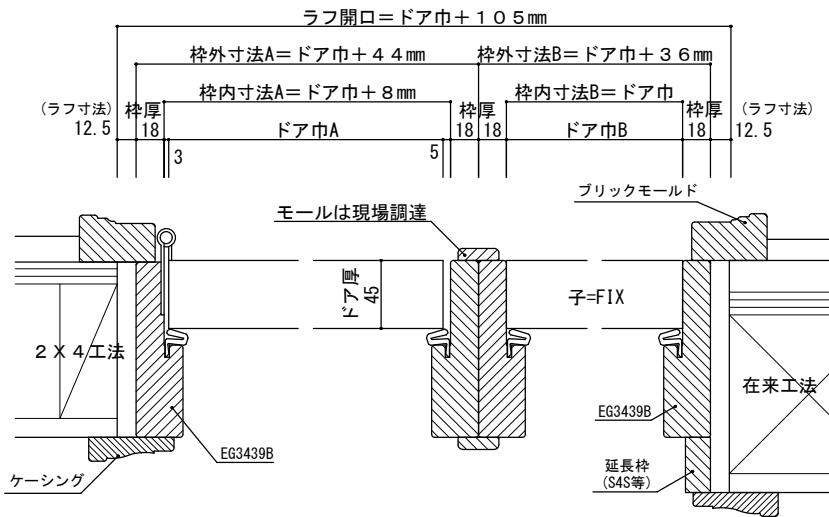

親子ドア (子=OPEN) [A+A]

ボトムスイープ無し

| 呼称 | 本体寸法 | | | 枠内寸法 | | 枠外寸法 | | ラフ開口 | |
|---------|------|------|------|------|---|------|------|------|------|
| | ドア巾A | ドア巾B | H | W | H | W | H | W | H |
| 2/6+1/0 | 762 | 305 | 2032 | 1091 | - | 1127 | 2071 | 1152 | 2084 |
| 2/8+1/0 | 813 | 305 | | 1142 | | 1178 | | 1203 | |
| 3/0+1/0 | 915 | 305 | | 1244 | | 1280 | | 1305 | |
| 2/6+1/2 | 762 | 356 | | 1142 | | 1178 | | 1203 | |
| 2/8+1/2 | 813 | 356 | | 1193 | | 1229 | | 1254 | |
| 3/0+1/2 | 915 | 356 | | 1295 | | 1331 | | 1356 | |

親子ドア (子=FIX) [A+F]

ボトムスイープ無し

| 呼称 | 本体寸法 | | | 枠内寸法 | | | 枠外寸法 | | | ラフ開口 | |
|---------|------|------|------|-------|-------|---|-------|-------|------|------|------|
| | ドア巾A | ドア巾B | H | 枠内寸法A | 枠内寸法B | H | 枠外寸法A | 枠外寸法B | H | W | H |
| 2/6+1/0 | 762 | 305 | 2032 | 770 | 305 | - | 806 | 341 | 2071 | 1172 | 2084 |
| 2/8+1/0 | 813 | 305 | | 821 | 305 | | 857 | 341 | | 1223 | |
| 3/0+1/0 | 915 | 305 | | 923 | 305 | | 959 | 341 | | 1325 | |
| 2/6+1/2 | 762 | 356 | | 770 | 356 | | 806 | 392 | | 1223 | |
| 2/8+1/2 | 813 | 356 | | 821 | 356 | | 857 | 392 | | 1274 | |
| 3/0+1/2 | 915 | 356 | | 923 | 356 | | 959 | 392 | | 1376 | |