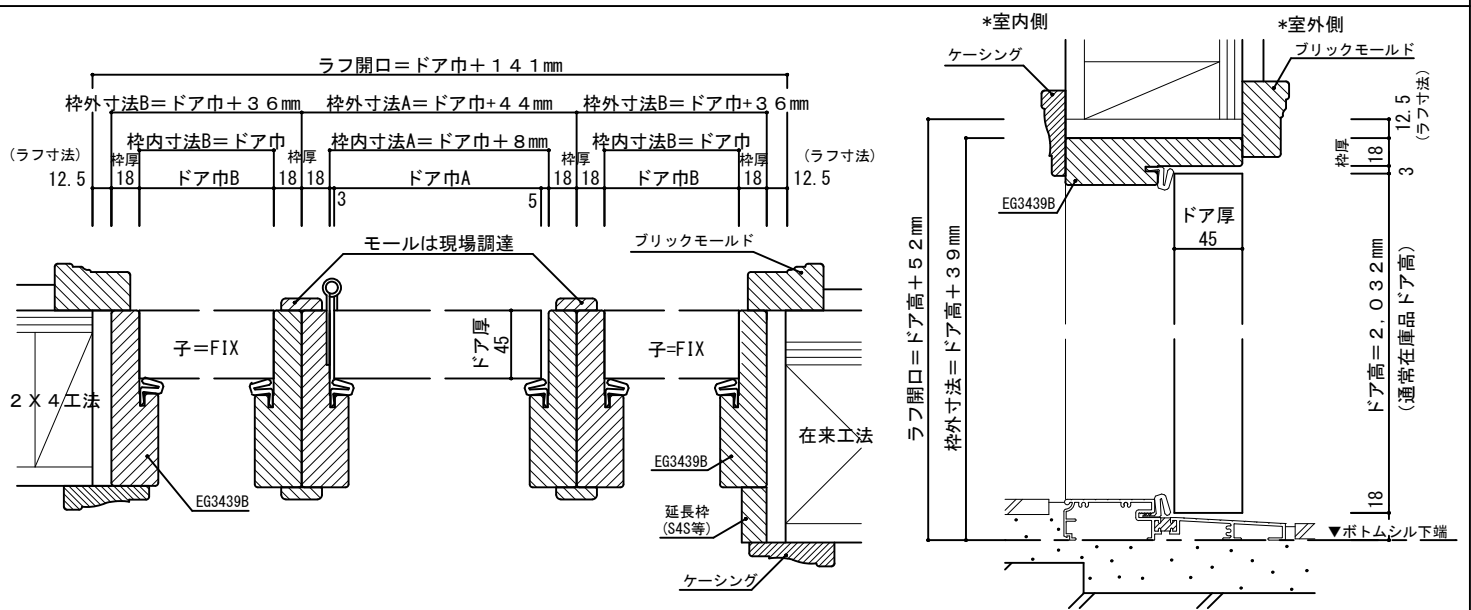

## 子親子ドア (子=OPEN) [F+A+A]

\*ボトムスイープ無し\*

| 呼称          | 本体寸法 |          |      | 枠内寸法   |        |   | 枠外寸法   |        |      | ラフ開口 |      |
|-------------|------|----------|------|--------|--------|---|--------|--------|------|------|------|
|             | ドア巾A | ドア巾B, B' | H    | 枠内寸法AB | 枠内寸法B' | H | 枠外寸法AB | 枠外寸法B' | H    | W    | H    |
| 1/0+2/6+1/0 | 762  | 305      | 2032 | 1091   | 305    | - | 1127   | 341    | 2071 | 1493 | 2084 |
| 1/0+2/8+1/0 | 813  | 305      |      | 1142   | 305    |   | 1178   | 341    |      | 1544 |      |
| 1/0+3/0+1/0 | 915  | 305      |      | 1244   | 305    |   | 1280   | 341    |      | 1646 |      |
| 1/2+2/6+1/2 | 762  | 356      |      | 1142   | 356    |   | 1178   | 392    |      | 1595 |      |
| 1/2+2/8+1/2 | 813  | 356      |      | 1193   | 356    |   | 1229   | 392    |      | 1646 |      |
| 1/2+3/0+1/2 | 915  | 356      |      | 1295   | 356    |   | 1331   | 392    |      | 1748 |      |

## 子親子ドア (子=FIX) [F+A+F]

\*ボトムスイープ無し\*

| 呼称          | 本体寸法 |      |      | 枠内寸法  |       |   | 枠外寸法  |       |      | ラフ開口 |      |
|-------------|------|------|------|-------|-------|---|-------|-------|------|------|------|
|             | ドア巾A | ドア巾B | H    | 枠内寸法A | 枠内寸法B | H | 枠外寸法A | 枠外寸法B | H    | W    | H    |
| 1/0+2/6+1/0 | 762  | 305  | 2032 | 770   | 305   | - | 806   | 341   | 2071 | 1513 | 2084 |
| 1/0+2/8+1/0 | 813  | 305  |      | 821   | 305   |   | 857   | 341   |      | 1564 |      |
| 1/0+3/0+1/0 | 915  | 305  |      | 923   | 305   |   | 959   | 341   |      | 1666 |      |
| 1/2+2/6+1/2 | 762  | 356  |      | 770   | 356   |   | 806   | 392   |      | 1615 |      |
| 1/2+2/8+1/2 | 813  | 356  |      | 821   | 356   |   | 857   | 392   |      | 1666 |      |
| 1/2+3/0+1/2 | 915  | 356  |      | 923   | 356   |   | 959   | 392   |      | 1768 |      |