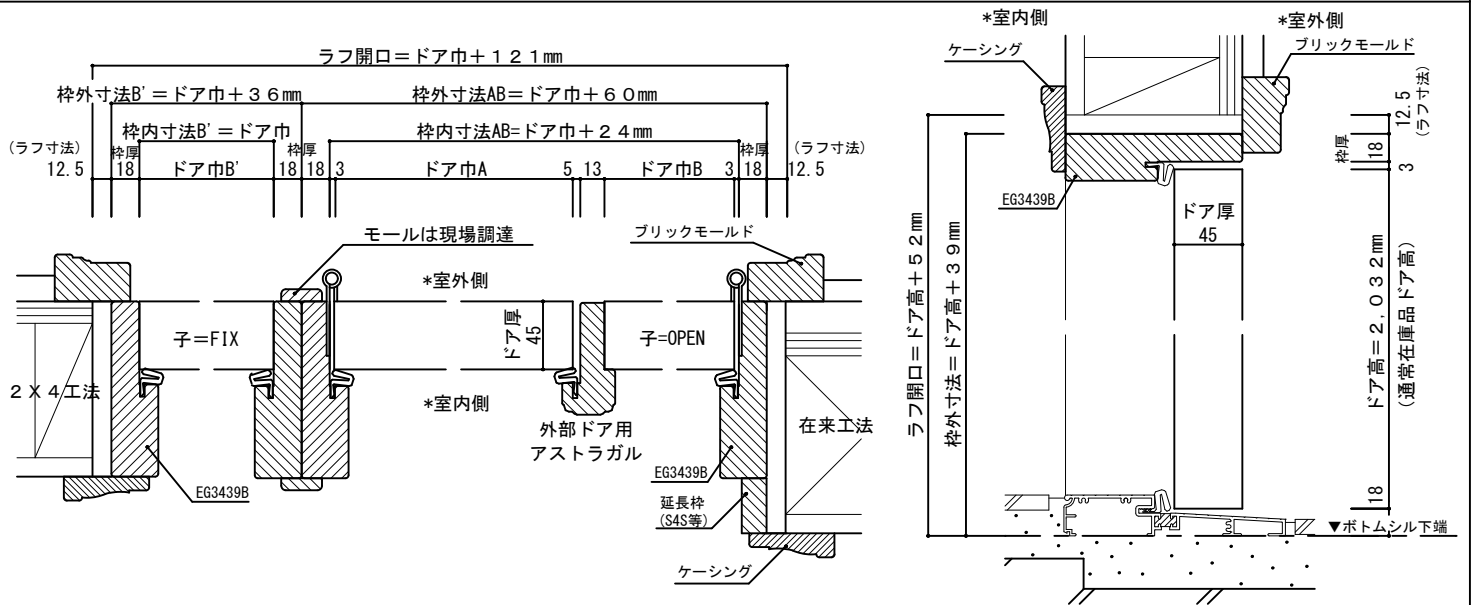

## 子親子ドア (子=OPEN) [F+A+A]

\*ボトムスイープ無し\*

| 呼称          | 本体寸法 |          |      | 枠内寸法   |        |   | 枠外寸法   |        |      | ラフ開口 |      |
|-------------|------|----------|------|--------|--------|---|--------|--------|------|------|------|
|             | ドア巾A | ドア巾B, B' | H    | 枠内寸法AB | 枠内寸法B' | H | 枠外寸法AB | 枠外寸法B' | H    | W    | H    |
| 1/0+2/6+1/0 | 762  | 305      | 2032 | 1091   | 305    | - | 1127   | 341    | 2071 | 1493 | 2084 |
| 1/0+2/8+1/0 | 813  | 305      |      | 1142   | 305    |   | 1178   | 341    |      | 1544 |      |
| 1/0+3/0+1/0 | 915  | 305      |      | 1244   | 305    |   | 1280   | 341    |      | 1646 |      |
| 1/2+2/6+1/2 | 762  | 356      |      | 1142   | 356    |   | 1178   | 392    |      | 1595 |      |
| 1/2+2/8+1/2 | 813  | 356      |      | 1193   | 356    |   | 1229   | 392    |      | 1646 |      |
| 1/2+3/0+1/2 | 915  | 356      |      | 1295   | 356    |   | 1331   | 392    |      | 1748 |      |

## 子親子ドア (子=FIX) [F+A+F]

\*ボトムスイープ無し\*

| 呼称          | 本体寸法 |      |      | 枠内寸法  |       |   | 枠外寸法  |       |      | ラフ開口 |      |
|-------------|------|------|------|-------|-------|---|-------|-------|------|------|------|
|             | ドア巾A | ドア巾B | H    | 枠内寸法A | 枠内寸法B | H | 枠外寸法A | 枠外寸法B | H    | W    | H    |
| 1/0+2/6+1/0 | 762  | 305  | 2032 | 770   | 305   | - | 806   | 341   | 2071 | 1513 | 2084 |
| 1/0+2/8+1/0 | 813  | 305  |      | 821   | 305   |   | 857   | 341   |      | 1564 |      |
| 1/0+3/0+1/0 | 915  | 305  |      | 923   | 305   |   | 959   | 341   |      | 1666 |      |
| 1/2+2/6+1/2 | 762  | 356  |      | 770   | 356   |   | 806   | 392   |      | 1615 |      |
| 1/2+2/8+1/2 | 813  | 356  |      | 821   | 356   |   | 857   | 392   |      | 1666 |      |
| 1/2+3/0+1/2 | 915  | 356  |      | 923   | 356   |   | 959   | 392   |      | 1768 |      |