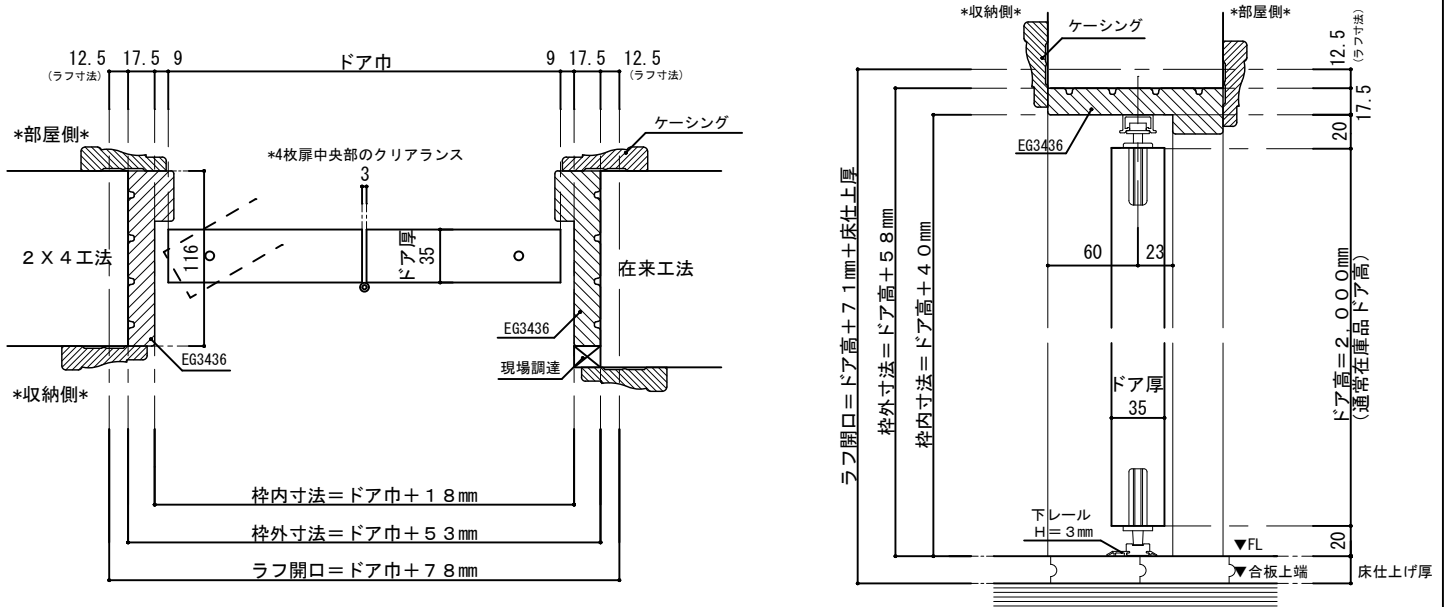

バイフォールドドア（折戸）／2 X 4・在来用 L 型枠

| 呼称 | 本体寸法 | | 枠内寸法 | | 枠外寸法 | | ラフ開口 | |
|-----|------|------|------|------|------|------|------|-----------|
| | W | H | W | H | W | H | W | H |
| 2/0 | 598 | 2000 | 616 | 2040 | 651 | 2058 | 676 | 2071+床仕上厚 |
| 2/6 | 753 | | 771 | | 806 | | 831 | |
| 3/0 | 900 | | 918 | | 953 | | 978 | |
| 4/0 | 1199 | | 1217 | | 1252 | | 1277 | |
| 5/0 | 1509 | | 1527 | | 1562 | | 1587 | |
| 6/0 | 1803 | | 1821 | | 1856 | | 1881 | |

バイフォールドドア（折戸）／差込型枠

| 呼称 | 本体寸法 | | 枠内寸法 | | 枠外寸法 | | ラフ開口 | |
|-----|------|------|------|------|------|------|------|-----------|
| | W | H | W | H | W | H | W | H |
| 2/0 | 598 | 2000 | 616 | 2030 | 656 | 2060 | 681 | 2073+床仕上厚 |
| 2/6 | 753 | | 771 | | 811 | | 836 | |
| 3/0 | 900 | | 918 | | 958 | | 983 | |
| 4/0 | 1199 | | 1217 | | 1257 | | 1282 | |
| 5/0 | 1509 | | 1527 | | 1567 | | 1592 | |
| 6/0 | 1803 | | 1821 | | 1861 | | 1886 | |