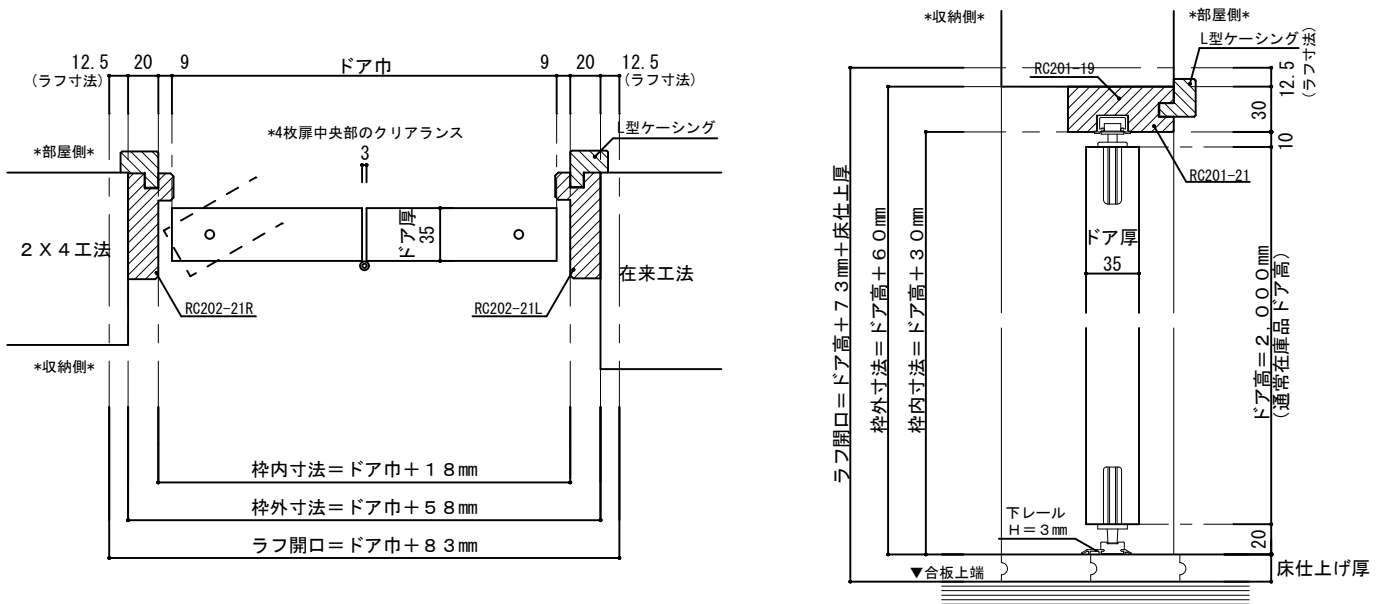

バイフォールドドア（折戸）／2 X 4・在来用 L 型枠

| 呼称 | 本体寸法 | | 枠内寸法 | | 枠外寸法 | | ラフ開口 | |
|-----|------|------|------|------|------|------|------|-----------|
| | W | H | W | H | W | H | W | H |
| 2/0 | 598 | 2000 | 616 | 2040 | 651 | 2058 | 676 | 2071+床仕上厚 |
| 2/6 | 753 | | 771 | | 806 | | 831 | |
| 3/0 | 900 | | 918 | | 953 | | 978 | |
| 4/0 | 1199 | | 1217 | | 1252 | | 1277 | |
| 5/0 | 1509 | | 1527 | | 1562 | | 1587 | |
| 6/0 | 1803 | | 1821 | | 1856 | | 1881 | |

バイフォールドドア（折戸）／差込型枠

| 呼称 | 本体寸法 | | 枠内寸法 | | 枠外寸法 | | ラフ開口 | |
|-----|------|------|------|------|------|------|------|-----------|
| | W | H | W | H | W | H | W | H |
| 2/0 | 598 | 2000 | 616 | 2030 | 656 | 2060 | 681 | 2073+床仕上厚 |
| 2/6 | 753 | | 771 | | 811 | | 836 | |
| 3/0 | 900 | | 918 | | 958 | | 983 | |
| 4/0 | 1199 | | 1217 | | 1257 | | 1282 | |
| 5/0 | 1509 | | 1527 | | 1567 | | 1592 | |
| 6/0 | 1803 | | 1821 | | 1861 | | 1886 | |