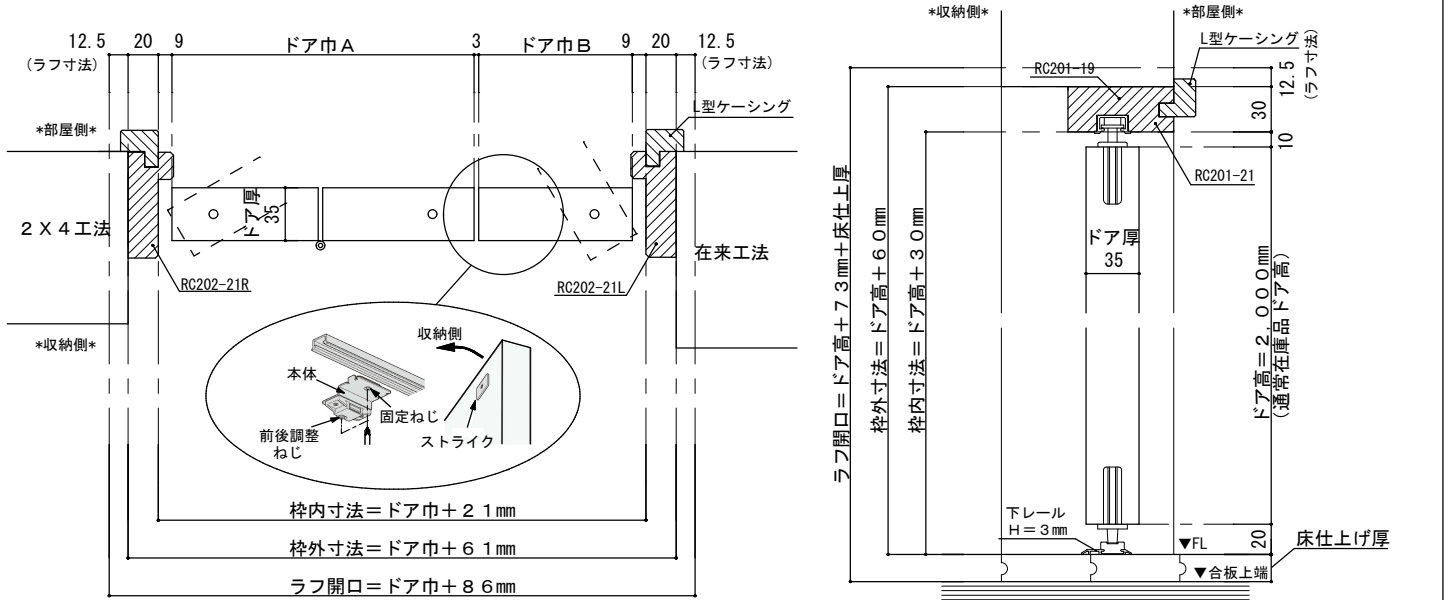

バイフォールドドア(1組折戸)+開き戸 / 2 X 4 ・ 在来用 L 型枠

呼称	本体寸法			枠内寸法		枠外寸法		ラフ開口	
	ドア巾A	ドア巾B	H	W	H	W	H	W	H
2 / 0 + 1 / 0	598	299	2000	918	2040	953	2058	978	2071 + 床仕上厚
2 / 6 + 1 / 0	753	299		1073		1108		1143	
3 / 0 + 1 / 0	900	299		1220		1255		1290	
2 / 0 + 1 / 3	598	375		994		1029		1064	
2 / 6 + 1 / 3	753	375		1149		1184		1219	
3 / 0 + 1 / 3	900	375		1296		1331		1356	

バイフォールドドア(1組折戸)+開き戸 / 差込型枠

呼称	本体寸法			枠内寸法		枠外寸法		ラフ開口	
	ドア巾A	ドア巾B	H	W	H	W	H	W	H
2 / 0 + 1 / 0	598	299	2000	918	2030	958	2060	983	2073 + 床仕上厚
2 / 6 + 1 / 0	753	299		1073		1113		1138	
3 / 0 + 1 / 0	900	299		1220		1260		1285	
2 / 0 + 1 / 3	598	375		994		1034		1059	
2 / 6 + 1 / 3	753	375		1149		1189		1214	
3 / 0 + 1 / 3	900	375		1296		1336		1361	