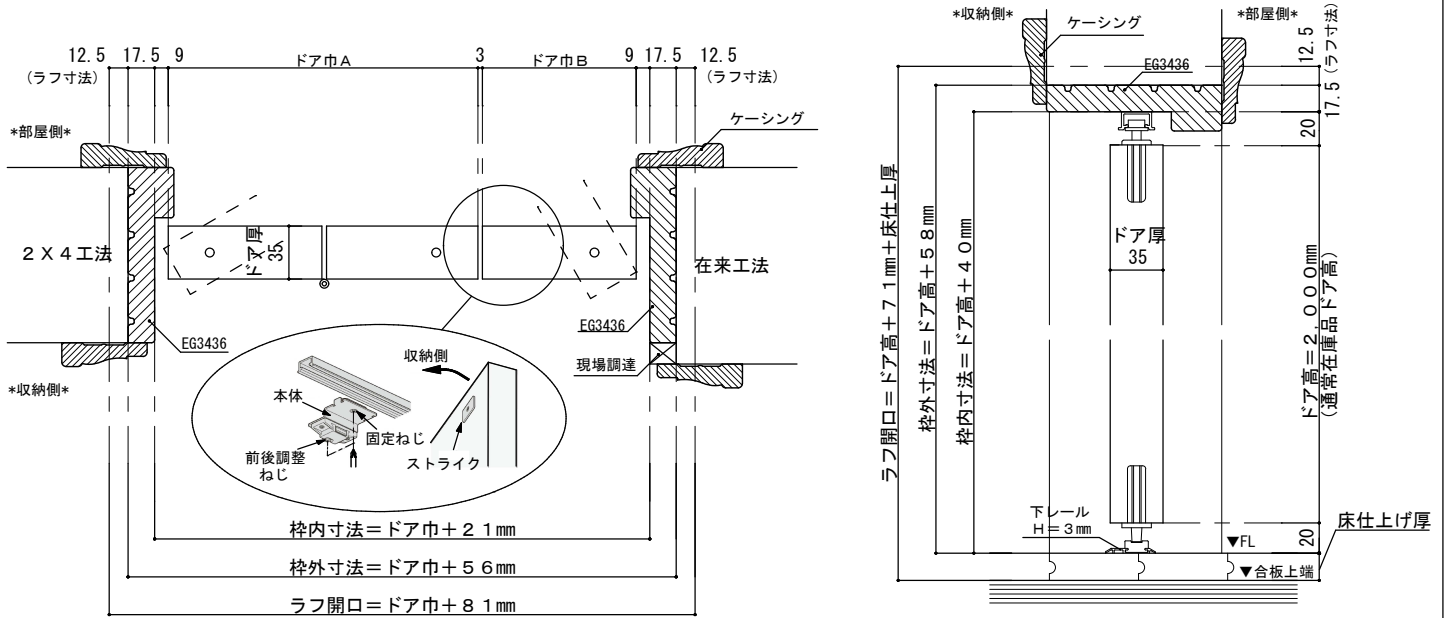

バイフォールドドア(1組折戸)+開き戸 / 2 X 4 ・ 在来用 L 型枠

呼称	本体寸法			枠内寸法		枠外寸法		ラフ開口	
	ドア巾A	ドア巾B	H	W	H	W	H	W	H
2 / 0 + 1 / 0	598	299	2000	918	2040	953	2058	978	2071 + 床仕上厚
2 / 6 + 1 / 0	753	299		1073		1108		1143	
3 / 0 + 1 / 0	900	299		1220		1255		1290	
2 / 0 + 1 / 3	598	375		994		1029		1064	
2 / 6 + 1 / 3	753	375		1149		1184		1219	
3 / 0 + 1 / 3	900	375		1296		1331		1356	

バイフォールドドア(1組折戸)+開き戸 / 差込型枠

呼称	本体寸法			枠内寸法		枠外寸法		ラフ開口	
	ドア巾A	ドア巾B	H	W	H	W	H	W	H
2 / 0 + 1 / 0	598	299	2000	918	2030	958	2060	983	2073 + 床仕上厚
2 / 6 + 1 / 0	753	299		1073		1113		1138	
3 / 0 + 1 / 0	900	299		1220		1260		1285	
2 / 0 + 1 / 3	598	375		994		1034		1059	
2 / 6 + 1 / 3	753	375		1149		1189		1214	
3 / 0 + 1 / 3	900	375		1296		1336		1361	