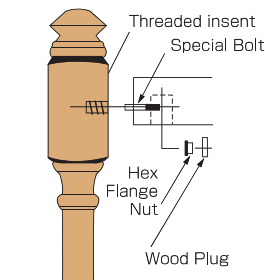

ラウンドロゼット
LJ-7026 ¥2,400

オーバルロゼット
LJ-7027 ¥3,900

キーロックポストファスナー
LJ-3005 ¥4,500

10"ニューエルポストファスナー
LJ-3008 10" ¥4,800

ニューエルポストファスナー
LJ-3070 ¥3,600

ニューエルマウントキット
LJ-3071 ¥6,100

フラッシュマウントキット
LJ-3075 ¥2,000

デュエルファストスクリュー(子柱用)
LJ-3076(50本入) ¥4,300