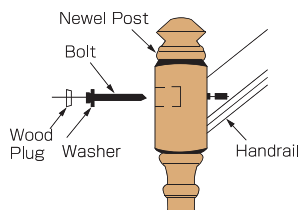

ラウンドロゼット
LJ-7026 ¥2,400

オーバルロゼット
LJ-7027 ¥3,900

キーロックポストファスナー
LJ-3005 ¥4,500

10"ニューエルポストファスナー
LJ-3008 10" ¥4,800

ニューエルポストファスナー
LJ-3070 ¥3,600

ニューエルマウントキット
LJ-3071 ¥6,100

フラッシュマウントキット
LJ-3075 ¥2,000

デュエルファストスクリュー(子柱用)
LJ-3076(50本入) ¥4,300