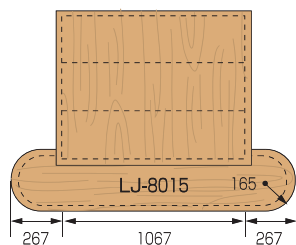

Up

LJ-7012

ストレートグースネック
2ライザーキャップ付

Up

LJ-7012

リターンエンドグースネック
2ライザーキャップ付

トレッド・ライザー

TREAD·RISER

スターティングステップ
シングル プルノーズ
LJ-8010-48" ¥71,900

スターティングステップ
ダブル プルノーズ
LJ-8015-42" ¥114,000

受注発注品

トレッド(踏板) <D:292 T:25>

LJ-8070-42"	1067mm	¥12,500
LJ-8070-48"	1219mm	¥14,600
LJ-8070-72"	1829mm	¥27,200

トレッド(踏板) <D:292 T:25>