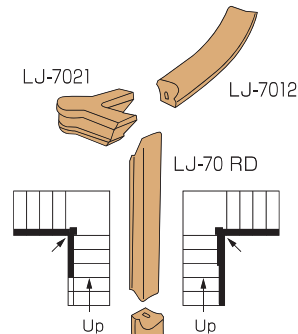

FITTING

L.J.スミスのコネクタ・キットは適応性があり、組み合わせにより幅広い用途に対応可能です。

内部の構造は・・・

すべてのコネクタ・キット®は施工しやすい様に下孔加工済みの本体と取り外し可能な上蓋(又は下蓋)から構成されており、取付金具は全て本体の中に隠れるようになっています。

踊り場、上がり切り、廻り階段等に使用されるコネクタ・キット・フィッティング

リターンエンド
LJ-7009 ¥3,400

オープニングキャップ
LJ-7019 ¥8,000

アップイージング
LJ-7012SB ¥12,300

クォーターターン
キャップ付
LJ-7021-90° ¥16,400
LJ-7021-135° ¥29,300

タンデムキャップ
LJ-7020 ¥10,300

レールドロップ
LJ-70RD ¥4,100

スターティングイージング
キャップ付
LJ-7010 ¥19,000

Coped End
Opening Cap
コーブドエンド
LJ-7008 ¥7,300

樹種/レッドオーク

仕上/無塗装

【在庫品】

左用ヴォリュート
LJ-7030 ¥43,600

右用ヴォリュート
LJ-7035 ¥43,600

左用クライミング
ヴォリュート
LJ-7031 ¥88,000

右用クライミング
ヴォリュート
LJ-7036 ¥88,000

フィッティング 組み合わせ

Up

Up

LJ-7012

グースネック
2ライザーキャップ付
左右兼用

Up

Up

LJ-7012

グースネック
2ライザーキャップ付
左右兼用