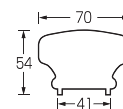

【在庫品】

ポスト・トゥ・ポスト用 ボックスニューエル・スクエア・バラスター **BOX NEWEL & SQUARE BALUSTER**

ボックスニューエル(親柱)

	長さ	A	B	V	価格
LJ-4091	1397mm	120mm	159mm	584mm	¥79,800
LJ-4075	1422mm	89mm	89mm		¥60,000
LJ-4175SL	562mm		114mm	562mm	¥18,800

オプション 溝加工【要打ち合わせ】
●お問い合わせください

LJ-5060-42" LJF-5060-42"(溝付)

バラスター(小柱) 32mm角

	長さ	価格
LJ-5060-42"	1067mm	¥3,600
LJF-5060-42"	1067mm	¥3,600

ハンドレール(手摺)・フィレット・シューレール

	長さ	価格
LJ-6701P-14'	4270mm	¥62,000
LJ-6000F	乱尺	¥600/フィート
LJ-6045-14'	4270mm	¥20,000

	長さ	V	価格
LJ-4010	1092mm	381mm	¥18,500
LJ-4014	1270mm	559mm	¥21,000
LJ-4015	1473mm	762mm	¥28,600
LJ-4018	1854mm	1143mm	¥49,200

ハンドレール(手摺)

	長さ	価格
LJ-6010 SC 10'	3050mm	¥24,000
LJ-6010 SC 12'	3660mm	¥28,800
LJ-6010 SC 14'	4270mm	¥33,600