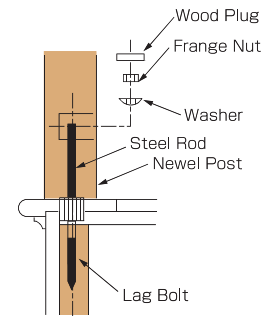

ラウンドロゼット
LJ-7026 ¥2,400

オーバルロゼット
LJ-7027 ¥3,900

キーロックポストファスナー
LJ-3005 ¥4,500

10"ニューエルポストファスナー
LJ-3008 10" ¥4,800

ニューエルポストファスナー
LJ-3070 ¥3,600

ニューエルマウントキット
LJ-3071 ¥6,100

フラッシュマウントキット
LJ-3075 ¥2,000

デュエルファストスクリュー(子柱用)
LJ-3076(50本入) ¥4,300