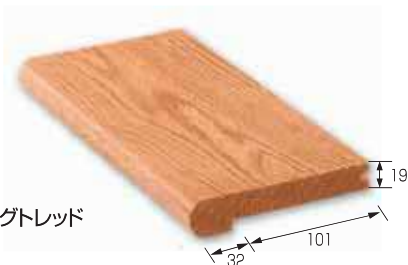

ランディングトレッド
(上段框)
LJ-8090-5"
ℓ = 8'-2440mm ¥18,400
10'-3050mm ¥23,000
12'-3660mm ¥27,600