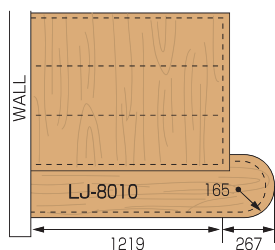

Up

LJ-7012

ストレートグースネック
2ライザーキャップ付

Up

LJ-7012

リターンエンドグースネック
2ライザーキャップ付

トレッド・ライザー

TREAD·RISER

スターティングステップ
シングル プルノーズ
LJ-8010-48" ¥71,900

スターティングステップ
ダブル プルノーズ
LJ-8015-42" ¥114,000

受注発注品

トレッド(踏板) <D:292 T:25>

LJ-8070-42"	1067mm	¥12,500
LJ-8070-48"	1219mm	¥14,600
LJ-8070-72"	1829mm	¥27,200

トレッド(踏板) <D:292 T:25>