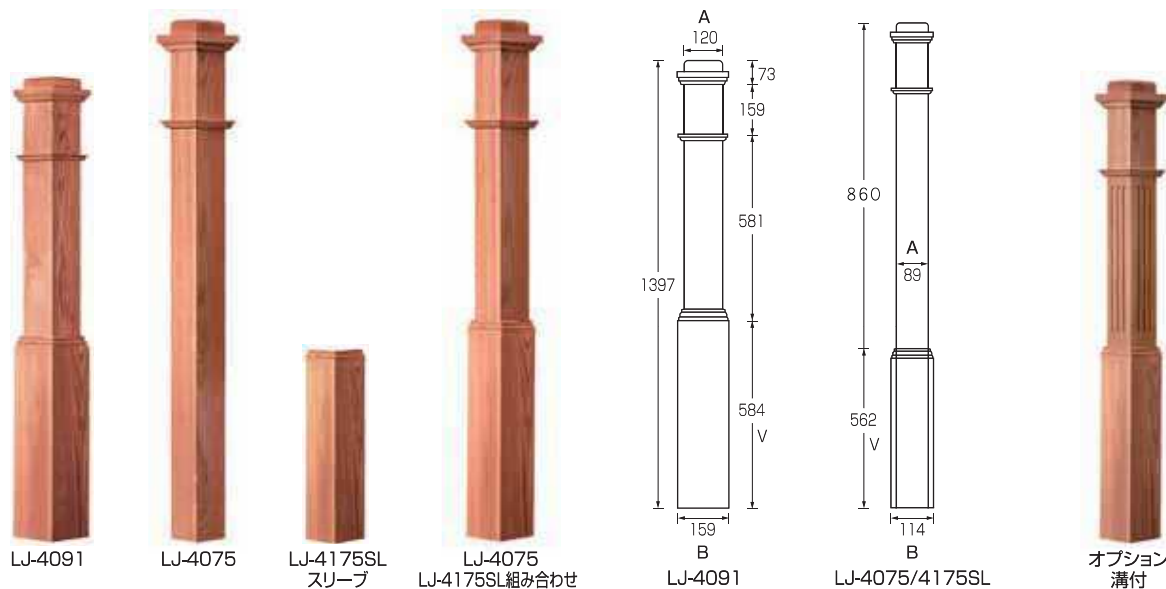

【在庫品】

ポスト・トゥ・ポスト用 ボックスニューエル・スクエア・バラスター **BOX NEWEL & SQUARE BALUSTER**

ボックスニューエル(親柱)

	長さ	A	B	V	価格
LJ-4091	1397mm	120mm	159mm	584mm	¥79,800
LJ-4075	1422mm	89mm	89mm		¥60,000
LJ-4175SL	562mm		114mm	562mm	¥18,800