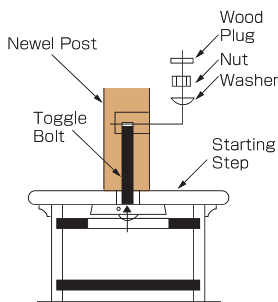

ラウンドロゼット
LJ-7026 ¥2,400

オーバルロゼット
LJ-7027 ¥3,900

キーロックポストファスナー
LJ-3005 ¥4,500

10"ニューエルポストファスナー
LJ-3008 10" ¥4,800

ニューエルポストファスナー
LJ-3070 ¥3,600

ニューエルマウントキット
LJ-3071 ¥6,100

フラッシュマウントキット
LJ-3075 ¥2,000

デュエルファストスクリュー(子柱用)
LJ-3076(50本入) ¥4,300