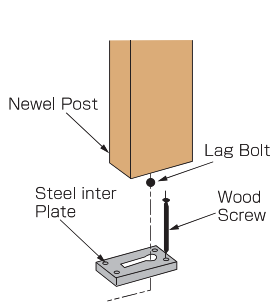

キーロックポストファスナー
LJ-3005 ¥4,500