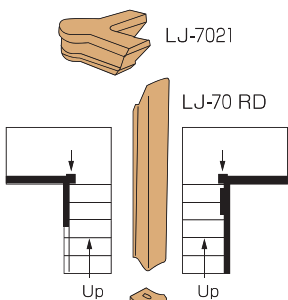

樹種/レッドオーク

仕上/無塗装

【在庫品】

左用ヴォリュート
LJ-7030 ¥43,600

右用ヴォリュート
LJ-7035 ¥43,600

左用クライミング
ヴォリュート
LJ-7031 ¥88,000

右用クライミング
ヴォリュート
LJ-7036 ¥88,000

フィッティング 組み合わせ

Up

Up

LJ-7012

グースネック
2ライザーキャップ付
左右兼用

Up

Up

LJ-7012

グースネック
2ライザーキャップ付
左右兼用