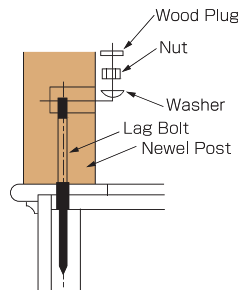

10"ニューエルポストファスナー
LJ-3008 10" ¥4,800