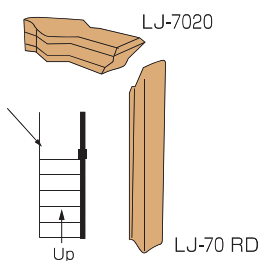

Up

Up

LJ-7012

グースネック
2ライザーキャップ付
左右兼用

Up

Up

LJ-7012

グースネック
2ライザーキャップ付
左右兼用