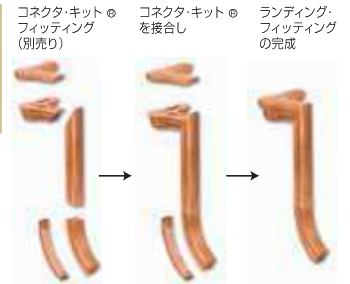

LJ-6010

アイアンバラストー

IRON BALUSTER

L.J.スミスのアイアンバラストーは
マイルドスチールと呼ばれる
炭素合金でできた
より強度の高い材質です。

NEW

LIH-1TW44	LIH-2TW44	LIH-1BASK44	LIH-2BASK44
<長さ 1118mm> [13mm角]		<長さ 1118mm> [13mm角]	
LIH-1TW44	LIH-2TW44	LIH-1BASK44	LIH-2BASK44
¥2,100	¥2,200	¥3,200	¥4,100

LIH-30144	LIH-19044	LIH-20044
<長さ 1118mm> [13mm角]	<長さ 1118mm> [13mm角]	<長さ 1118mm> [13mm角]
LIH-30144	LIH-19044	LIH-20044
¥6,400	¥5,500	¥5,900

トップ・ボトムベースセット
LI-PROLVL(上下セット)
¥1,800

ボトムベース
LI-SCRO4
¥700

フィッティング

FITTING

L.J.スミスのコネクタ・キットは適応性があり、組み合わせにより幅広い用途に対応可能です。

内部の構造は・・・

すべてのコネクタ・キット®は施工しやすい様に下孔加工済みの本体と取り外し可能な上蓋(又は下蓋)から構成されており、取付金具は全て本体の中に隠れるようになっています。

踊り場、上がり切り、廻り階段等に使用されるコネクタ・キット・フィッティング

リターンエンド
LJ-7009 ¥3,400

オープニングキャップ
LJ-7019 ¥8,000

アップイージング
LJ-7012SB ¥12,300

クォーターターン
キャップ付
LJ-7021-90° ¥16,400
LJ-7021-135° ¥29,300

タンデムキャップ
LJ-7020 ¥10,300

レールドロップ
LJ-70RD ¥4,100

スターティングイージング
キャップ付
LJ-7010 ¥19,000

Coped End
Opening Cap
コーブドエンド
LJ-7008 ¥7,300