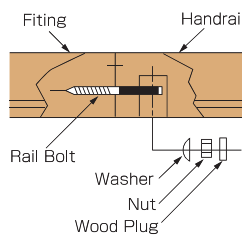

レールボルトキット
LJ-3079 ¥700