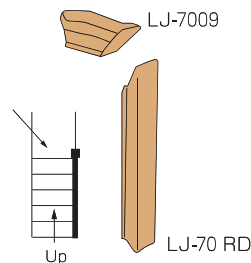

グースネック
2ライザーキャップ付
左右兼用

Up

LJ-7012

リターンエンドグースネック
2ライザーキャップ付