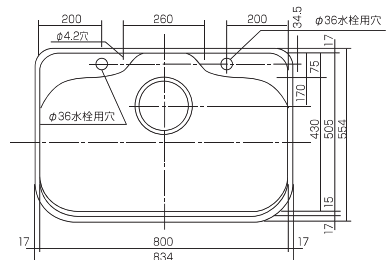

シンク Sink

ステンレスアンダーシンク
浅型ゴミ収納器付