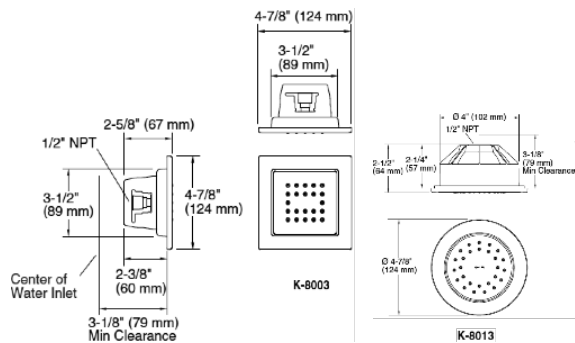

WaterTile ウォータータイル

K-8003/8013