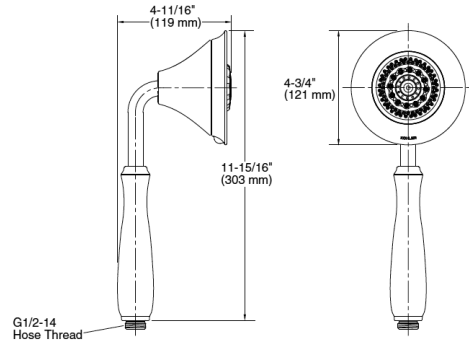

Mastershower マスターシャワー

K-8593

Forte フォルテ

K-10286