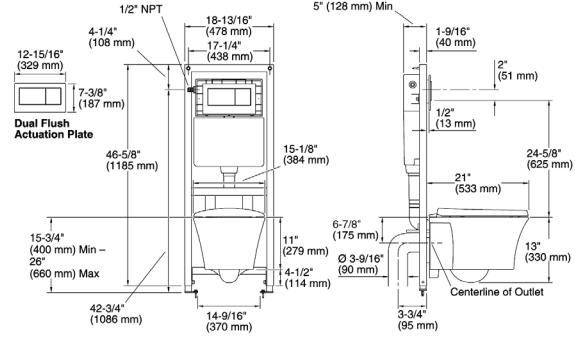

トイレット

Toilets

San Raphael サンラファエル

K-3597

Glenbury グレンバリー

K-4733

Veil ベイル

K-6303