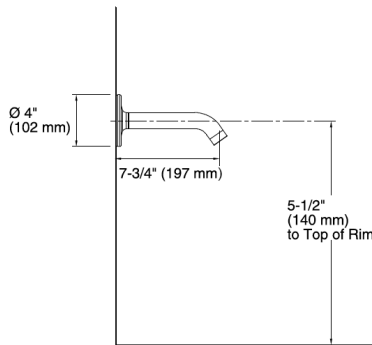

K-10280-4

For 1/2" NPT threaded spout, pipe must extend 4-1/2" (114 mm) beyond finished wall.

Forte フォルテ

K-355

Purist ピュリスト

K-14426

Memoirs メモワーズ

K-427