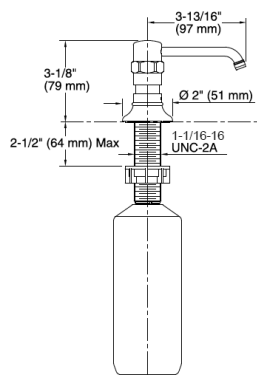

K-99332

Soap/lotion dispenser ソープローションディスペンサー

K-1894-C

Soap/lotion dispenser ソープローションディスペンサー

K-1895-C

Soap/lotion dispenser ソープローションディスペンサー

K-7346

KOHLER®