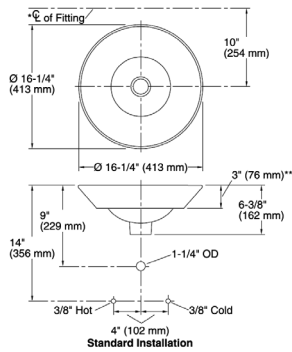

Conical Bell/Serpentine Bronze コニカルベル / サーペンティンブロンズ

K-14223/SP