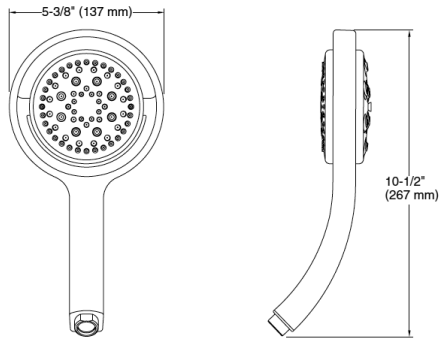

Flipside フリップサイド

K-17492