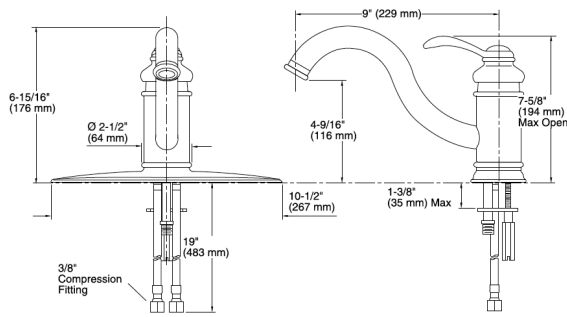

Fairfax フェアファックス

K-12171