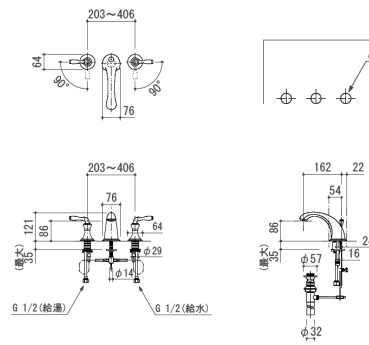

Devonshire デボンシャー

K-394-4