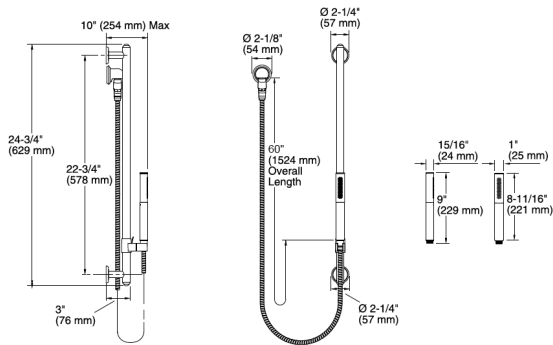

Mastershower マスターシャワー

K-8593

Forte フォルテ

K-10286

HotelShower ホテルシャワー

K-8487

Purist ピュリスト

K-978