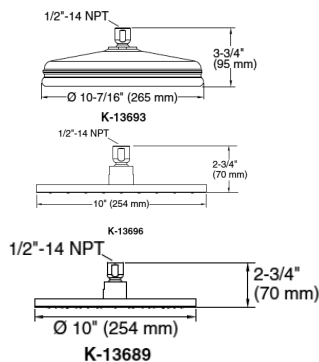

Katalyst キャタリスト

K-13693/13696/13689