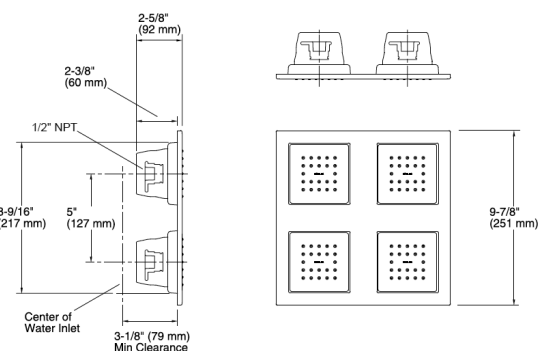

WaterTile ウォータータイル

K-98740