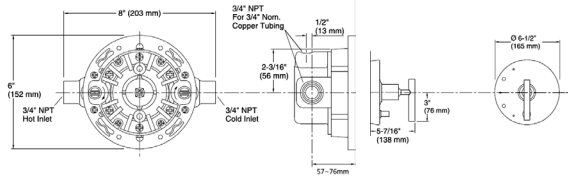

Purist プュリスト

K-T14423-4