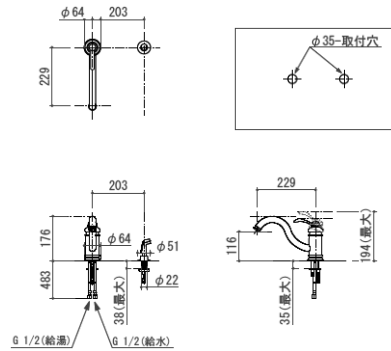

Fairfax フェアファックス

K-12176