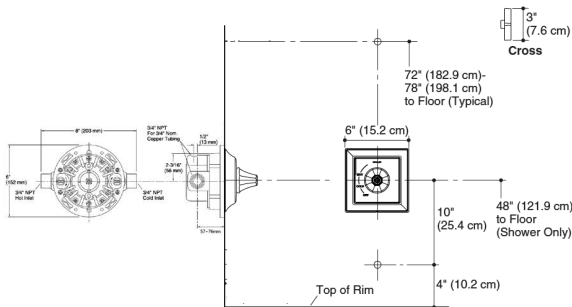

Memoirs メモワーズ

K-T463-4V