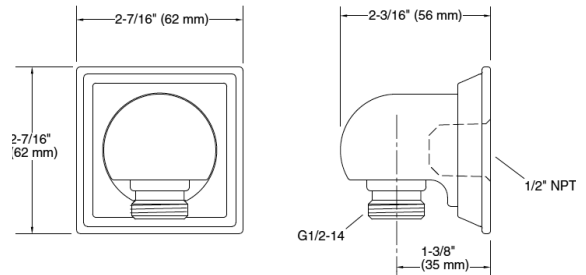

K-10280-4

For 1/2" NPT threaded spout, pipe must extend 4-1/2" (114 mm) beyond finished wall.

Forte フォルテ

K-355

Purist ピュリスト

K-14426

Memoirs メモワーズ

K-427