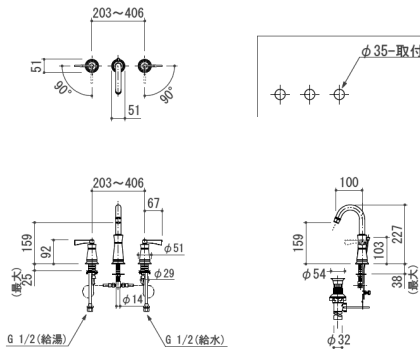

Archer アーチャー

K-11076-4