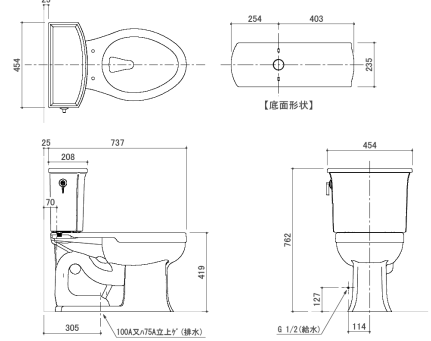

Archer アーチャー

K-3551