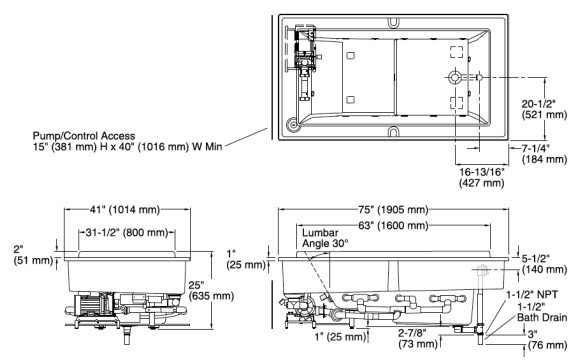

sok ソーク

K-1188-C1