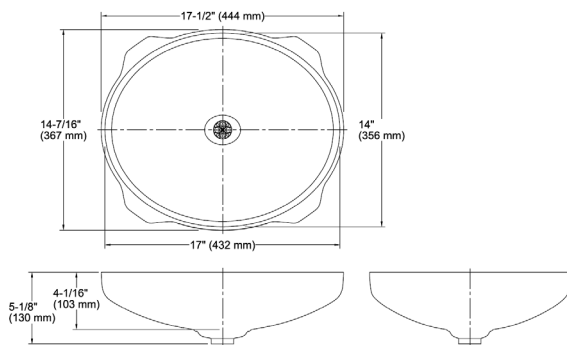

Lilies Lore リリオア

K-14297-MP1