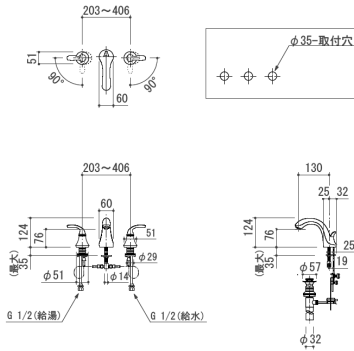

K-2660

Forefront フォーフロント

K-2749T

KOHLER®

ラバトリーフオーセット

Lavatory Faucets

Forte フォルテ

K-10272-4