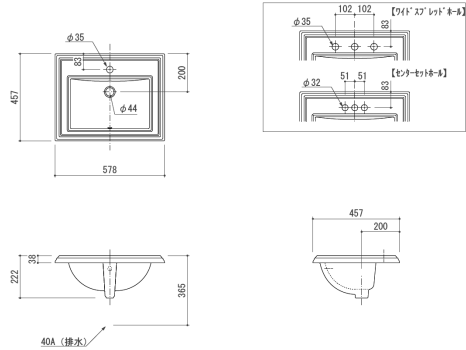

Memoirs/Classic メモワーズ / クラシック

K-2241