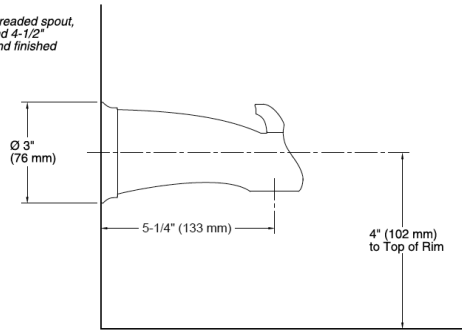

K-10280-4

For 1/2" NPT threaded spout, pipe must extend 4-1/2" (114 mm) beyond finished wall.

Forte フォルテ

K-355

Purist ピュリスト

K-14426

Memoirs メモワーズ

K-427