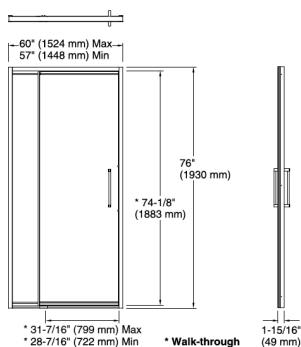

Lattis ラティス

K-705824-L