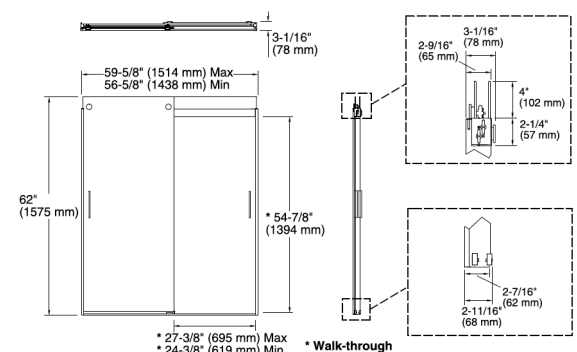

Lavity ラビティ

K-706000-L