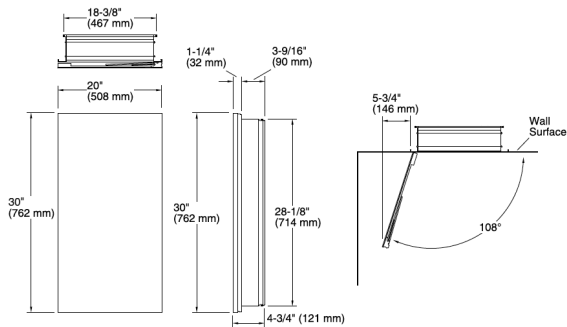

アクセサリ / Accessories

Framed mirror cabinet フレームミラーチャビネット

K-2967

Verdera ベルデラ

K-99003

KOHLER®

バス

Baths