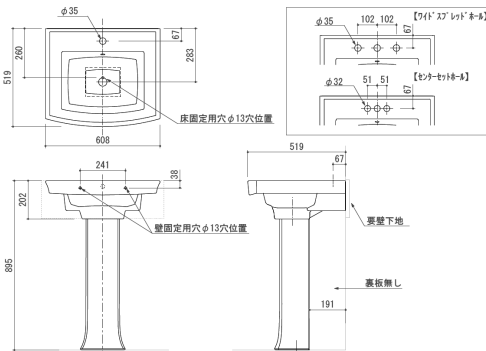

Archer アーチャー

K-2359