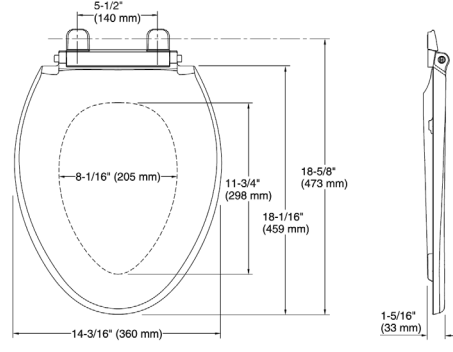

トイレット

Toilets

San Raphael サンラファエル

K-3597

Glenbury グレンバリー

K-4733

Veil ベイル

K-6303