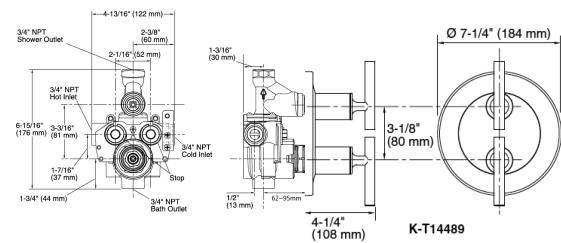

Purist プュリスト

K-T14489-4