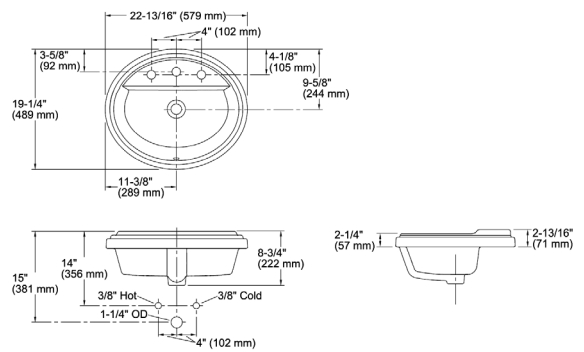

Tresham トレシャム

K-2992