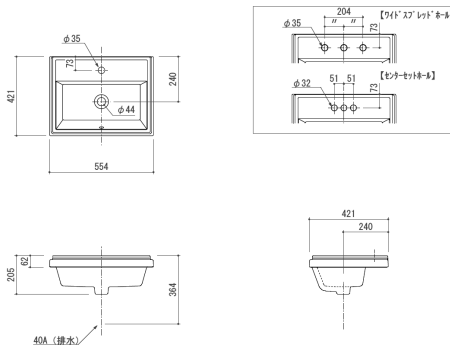

ラボトリーシンク

Lavatory sinks

Archer アーチャー

K-2356

Memoirs/Stately メモワーズ / ステイトリー

K-2337

Tresham トレシャム

K-2991