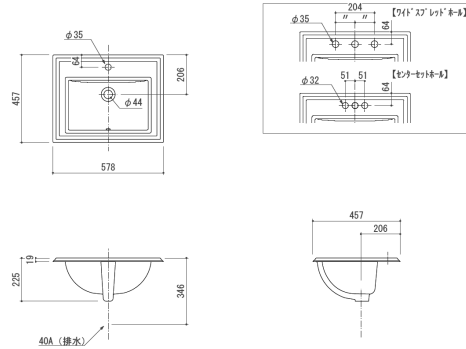

ラボトリーシンク

Lavatory sinks

Archer アーチャー

K-2356

Memoirs/Stately メモワーズ / ステイトリー

K-2337

Tresham トレシャム

K-2991