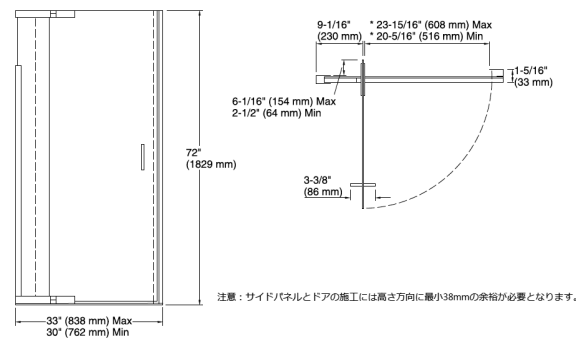

Purist ピュリスト

K-702010-L