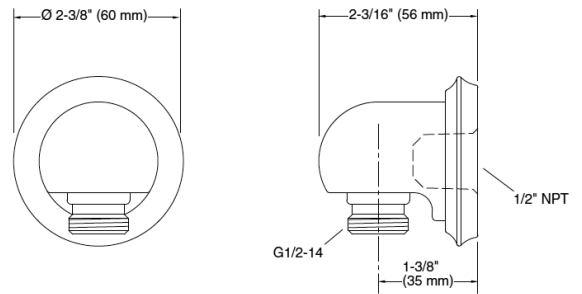

K-10280-4

For 1/2" NPT threaded spout, pipe must extend 4-1/2" (114 mm) beyond finished wall.

Forte フォルテ

K-355

Purist ピュリスト

K-14426

Memoirs メモワーズ

K-427