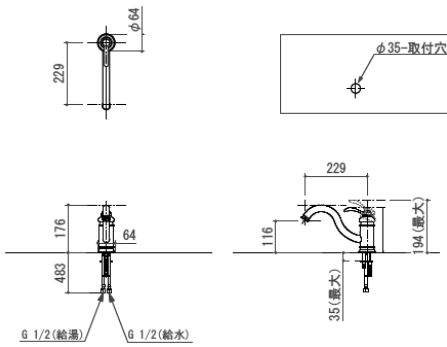

Sink hole cover シンクホールカバー

K-8830

KOHLER®

キッチンフォーセット

Kitchen Faucets

Fairfax フェアファックス

K-12175

Fairfax フェアファックス