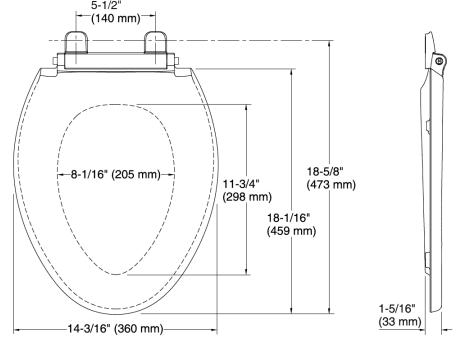

French Curve フレンチカーブ

K-4713