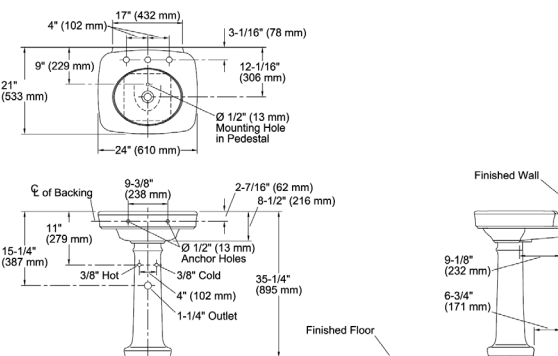

Bancroft バンクロフト

K-2338