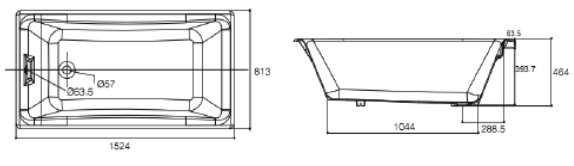

Tea-for-Two ティーフォーツー

K-850T