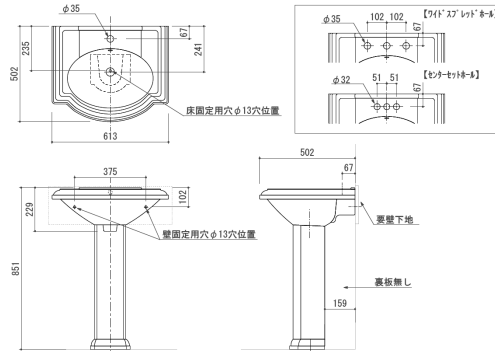

KOHLER®

ペデスタルシンク

Pedestal sinks

Veer ビア

K-5265

Devonshire デボンシャー

K-2286

Archer アーチャー