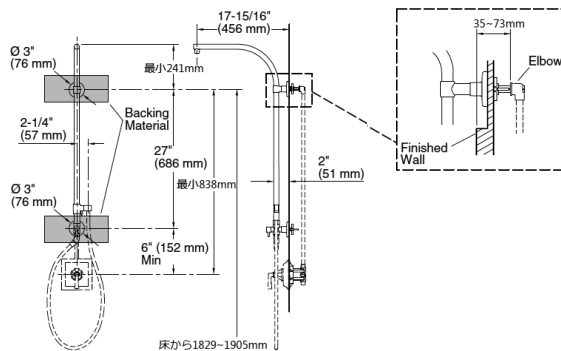

HydroRail ハイドロレール

K-45209