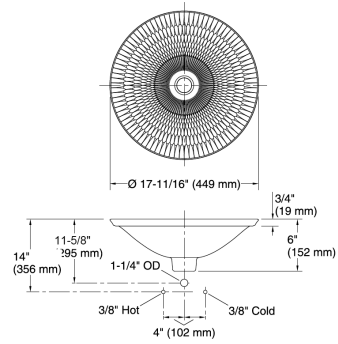

Derring デアリング

K-17890-RL