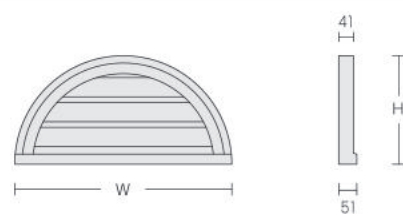

品番	W(mm)	OW(mm)	H(mm)	価格
<ウィンドウクロスヘッド>				
WCH 30×6	762	851	152	¥9,000
WCH 60×6	1524	1613	152	¥18,000
WCH 72×6	1829	1918	152	¥21,500
<キーストン>				
K6M	102	146	178	¥4,900

上記以外の商品につきましてはお問い合わせください。

- 施工はビス、接着剤の併用をお勧めします。
- 全て下塗りとなっておりますので施工後は必ず仕上塗装をしてください。

品番	W(mm)	H(mm)	価格
RLV24MTK	635	635	¥30,700
RLV30MTK	791	791	¥33,600

オクタゴンルーバー

※換気不可

品番	W(mm)	H(mm)	価格
OLV18	457	457	¥12,700

ハーフラウンドルーバー

※換気不可

品番	W(mm)	H(mm)	価格
HRLV24×12	610	305	¥12,500

ゲートルペディメント