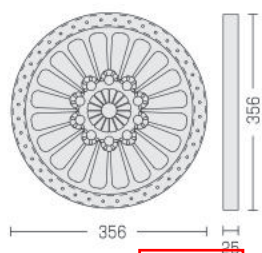

GPK100 ¥37,800
(5寸から10寸まで取付可能)

RGPK7 ¥39,900
(5寸から10寸まで取付可能)

ニッチ

ラフォ
(368×660mm)

NCH18X30
¥44,300

※在庫限り **完売**

メダリオン

CM14 BL
¥6,400