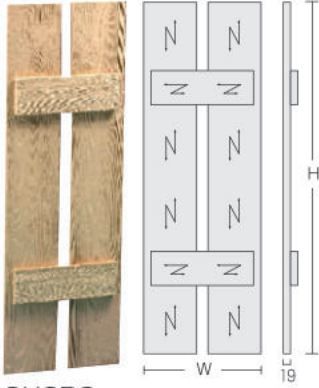

 受注発注品となります。納期はお問い合わせください。

ブラケット

				
				
COR5×10	BKT7×11×3	BKT8×8×4	BKT14×16×4	BKT14×15
¥4,400	¥16,900	¥6,400	¥18,500	¥7,700

上記以外の商品につきましてはお問い合わせください。

ラスティックコレクション

シャッター

SH2PO

SH3PC

シャッターの表面は
実際に木材を形どっています。

↑ ↓ 木目方向

品番	W(mm)	H(mm)	価格(ペア)
SH2PO 12×36RS	305	914	¥20,100
SH2PO 12×42RS	305	1067	¥23,500
SH2PO 12×48RS	305	1219	¥26,800
SH3PC 14×36RS	356	914	¥23,500
SH3PC 14×42RS	356	1067	¥27,400
SH3PC 14×48RS	356	1219	¥31,300