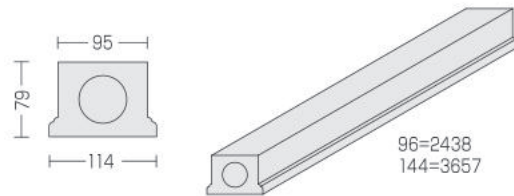

バルコニー手摺

(mm)

ハンドレール

BTR5x96 ¥35,600

★ BTR5x144 ¥41,100

★: 要在庫確認

ボトムレール

BBR5x96 ¥35,600