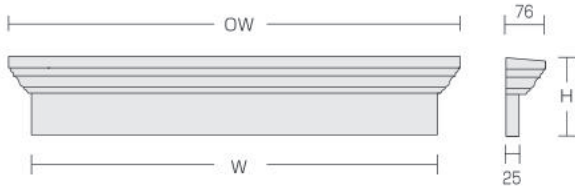

- ●施工はビス、接着剤の併用をお勧めします。
- ●全て下塗りとなっておりますので施工後は必ず仕上塗装をしてください。

【在庫品】

窓飾り

(mm)

ウィンドウクロスヘッド