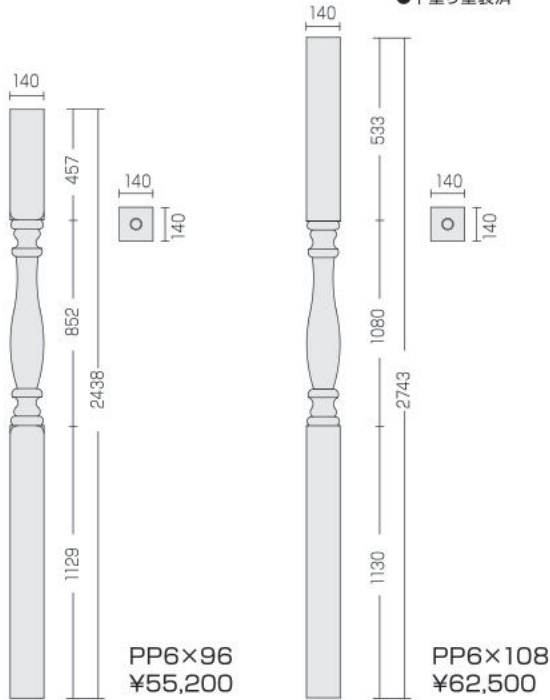

【在庫品】

ポーチポスト

●取付はBRK5+TC6を使用

(mm)

●硬質ウレタンフォーム
●下塗り塗装済