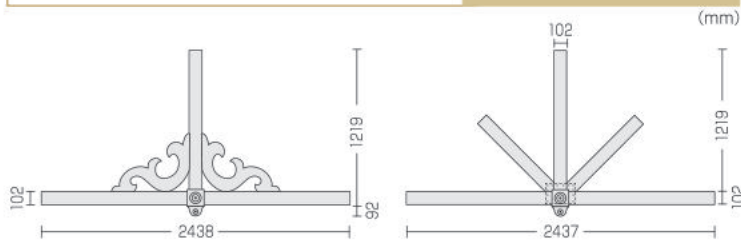

品番	W(mm)	H(mm)	価格
RLV24MTK	635	635	¥30,700
RLV30MTK	791	791	¥33,600

オクタゴンルーバー

※換気不可

品番	W(mm)	H(mm)	価格
OLV18	457	457	¥12,700

ハーフラウンドルーバー

※換気不可

品番	W(mm)	H(mm)	価格
HRLV24×12	610	305	¥12,500

ゲートルペディメント