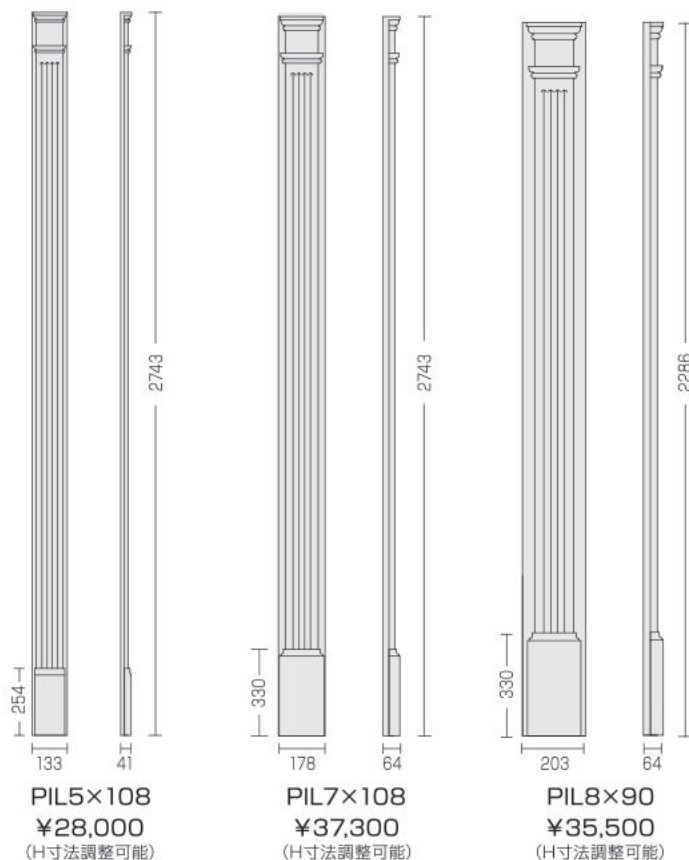

【在庫品】

玄関飾り

(mm)

ウィンドウクロスヘッド

キーストン

品番	W(mm)	OW(mm)	H(mm)	価格
<ウィンドウクロスヘッド>				
WCH 54×9	1372	1511	229	¥21,600
WCH 67×9	1702	1842	229	¥26,700
WCH 93×9	2362	2502	229	¥37,100
<キーストン>				
K9M	152	203	279	¥7,000

ピラスター (2本組/1ペア)

品番	W(mm)	OW(mm)	H(mm)	価格
<ウィンドウクロスヘッド>				
WCH 30×6	762	851	152	¥9,000
WCH 60×6	1524	1613	152	¥18,000
WCH 72×6	1829	1918	152	¥21,500
<キーストン>				
K6M	102	146	178	¥4,900

上記以外の商品につきましてはお問い合わせください。

- 施工はビス、接着剤の併用をお勧めします。
- 全て下塗りとなっておりますので施工後は必ず仕上塗装をしてください。