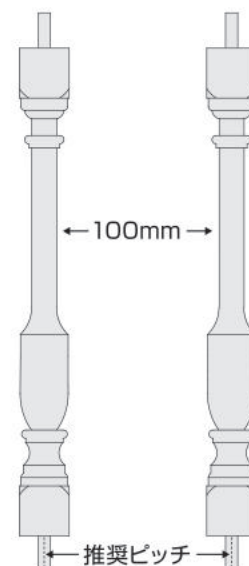

(mm)

バラスター(子柱)

(mm)

BAL3x24AY
¥10,700

BAL3x28AY
¥11,700

★ BAL3x28LN
¥11,700

★: 要在庫確認

バラスター(子柱)の推奨ピッチ

BAL3x24AY 135mm
 BAL3x28AY 135mm
 BAL3x28LN 138mm

バラスター間の一番大きな隙間の幅を100mm以内にするには上記の間隔で設置してください。

上記以外の商品につきましてはお問い合わせください。

- バラスターはアルミ、手摺と親柱はPVC、ポーチポストはスチールの芯材が入ってます。
- 全て下塗りとなっておりますので、施工後は必ず仕上塗装をしてください。

【在庫品】