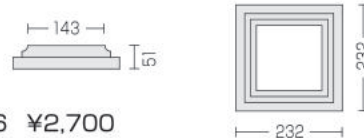

- 取付はBRK5+TC6を使用

PP6x96
¥55,200

PP6x108
¥62,500

ボールトップ

B5X7
¥8,300

トリムカラー

TC6 ¥2,700

取付部材