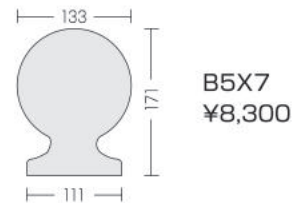

ボールトップ

B5X7
¥8,300