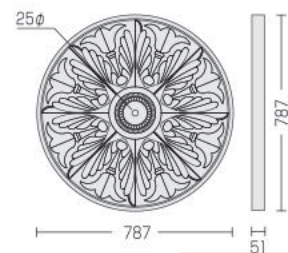

CM31WI
¥20,700

完売
※在庫限り

上記以外の商品につきましてはお問い合わせください。