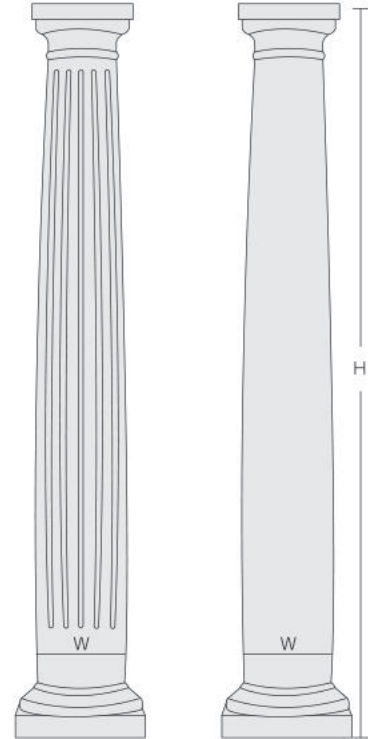

シャッターの表面は
実際に木材を形どっています。

↑ ↓ 木目方向

品番	W(mm)	H(mm)	価格(ペア)
SH2PO 12×36RS	305	914	¥20,100
SH2PO 12×42RS	305	1067	¥23,500
SH2PO 12×48RS	305	1219	¥26,800
SH3PC 14×36RS	356	914	¥23,500
SH3PC 14×42RS	356	1067	¥27,400
SH3PC 14×48RS	356	1219	¥31,300

ヒンジ

SHHNGSPR 10

鉄

SHCLARND 1.25

SHCLAPYR 1.25

品番	W(mm)	H(mm)	T(mm)	価格(ケ)
SHHNGSPR 10	250	25	9.5	¥ 5,900
SHCLARND 1.25	32	32	10	¥ 2,000
SHCLAPYR 1.25	32	32	10	¥ 2,000

【在庫品】

ポーチポスト

●取付はBRK5+TC6を使用

(mm)

●硬質ウレタンフォーム
●下塗り塗装済

トリムカラー

ポーチスバンドル

ポーチポスト用取付金物

BRK5(2個入) ¥5,900

上記以外の商品につきましてはお問い合わせください。

【在庫品】

ファイバーグラスコラム

(mm)

●ファイバーグラス製 ●無塗装
●寸法は直径(ベース側)×高さ
●価格にはキャップ&ベースを含みます。

フルテッドコラム(溝付)		キャップ&ベース付	
品番	W(直径mm)	H(高さmm)	価格
PCF-88	203	2438	¥118,600
PCF-108	254	2438	¥121,400
PCF-1010	254	3048	¥145,000

プレーンコラム(溝なし)		キャップ&ベース付	
品番	W(直径mm)	H(高さmm)	価格
PCP-88	203	2438	¥78,200
PCP-1010	254	3048	¥111,400