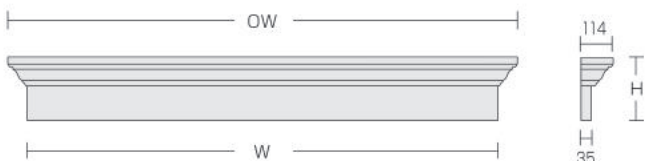

【在庫品】

玄関飾り

(mm)

ウィンドウクロスヘッド

キーストン

品番	W(mm)	OW(mm)	H(mm)	価格
<ウィンドウクロスヘッド>				
WCH 54×9	1372	1511	229	¥21,600
WCH 67×9	1702	1842	229	¥26,700
WCH 93×9	2362	2502	229	¥37,100
<キーストン>				
K9M	152	203	279	¥7,000

ピラスター (2本組/1ペア)