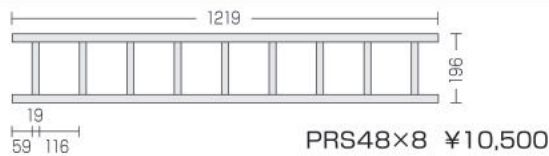

【在庫品】

ポーチポスト

●取付はBRK5+TC6を使用

(mm)

●硬質ウレタンフォーム
●下塗り塗装済

トリムカラー

ポーチスバンドル

ポーチポスト用取付金物

BRK5(2個入) ¥5,900

上記以外の商品につきましてはお問い合わせください。

【在庫品】

ファイバーグラスコラム

(mm)

●ファイバーグラス製 ●無塗装
●寸法は直径(ベース側)×高さ
●価格にはキャップ&ベースを含みます。

フルテッドコラム(溝付)		キャップ&ベース付	
品番	W(直径mm)	H(高さmm)	価格
PCF-88	203	2438	¥118,600
PCF-108	254	2438	¥121,400
PCF-1010	254	3048	¥145,000

プレーンコラム(溝なし)		キャップ&ベース付	
品番	W(直径mm)	H(高さmm)	価格
PCP-88	203	2438	¥78,200
PCP-1010	254	3048	¥111,400

キャップ&ベースセットのみ

8" 用	¥11,600 / セット
10" 用	¥16,600 / セット