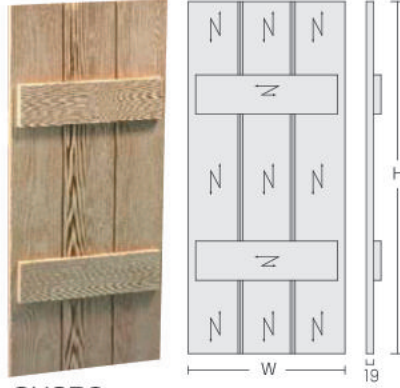

 受注発注品となります。納期はお問い合わせください。

ブラケット

				
				
COR5×10	BKT7×11×3	BKT8×8×4	BKT14×16×4	BKT14×15
¥4,400	¥16,900	¥6,400	¥18,500	¥7,700

上記以外の商品につきましてはお問い合わせください。

ラスティックコレクション

シャッター

SH2PO

SH3PC

シャッターの表面は
実際に木材を形どっています。

↑ ↓ 木目方向

品番	W(mm)	H(mm)	価格(ペア)
SH2PO 12×36RS	305	914	¥20,100
SH2PO 12×42RS	305	1067	¥23,500
SH2PO 12×48RS	305	1219	¥26,800
SH3PC 14×36RS	356	914	¥23,500
SH3PC 14×42RS	356	1067	¥27,400
SH3PC 14×48RS	356	1219	¥31,300