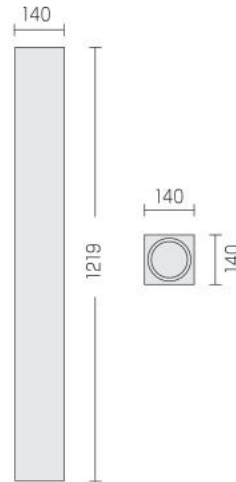

★ BBR5x144 ¥41,100

★: 要在庫確認

サポートブロック

RSB4x4x6 ¥4,000

ニューエル

NP6x48

¥21,500

NPK400