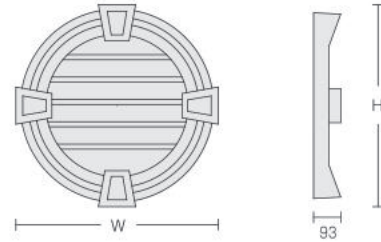

品番	W(mm)	OW(mm)	H(mm)	価格
<ウィンドウクロスヘッド>				
WCH 30×6	762	851	152	¥9,000
WCH 60×6	1524	1613	152	¥18,000
WCH 72×6	1829	1918	152	¥21,500
<キーストン>				
K6M	102	146	178	¥4,900

上記以外の商品につきましてはお問い合わせください。

- 施工はビス、接着剤の併用をお勧めします。
- 全て下塗りとなっておりますので施工後は必ず仕上塗装をしてください。

【在庫品】

妻飾り

(mm)

ラウンドルーバー

※換気不可

品番	W(mm)	H(mm)	価格
RLV18	457	457	¥11,100
RLV24	610	610	¥16,800

キーストン付ラウンドルーバー

※換気不可

品番	W(mm)	H(mm)	価格
RLV24MTK	635	635	¥30,700
RLV30MTK	791	791	¥33,600

オクタゴンルーバー

※換気不可

品番	W(mm)	H(mm)	価格
OLV18	457	457	¥12,700

ハーフラウンドルーバー

※換気不可

品番	W(mm)	H(mm)	価格
HRLV24×12	610	305	¥12,500

ゲートルペディメント