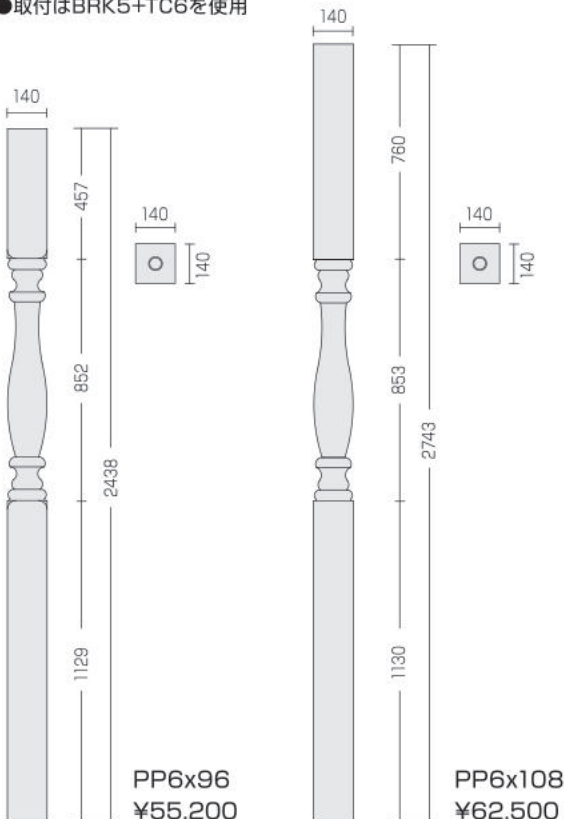

ポーチポスト

- 取付はBRK5+TC6を使用

PP6x96
¥55,200

PP6x108
¥62,500