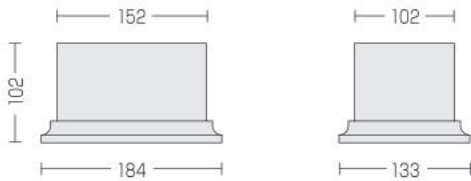

サポートブロック

RSB4x4x6 ¥4,000