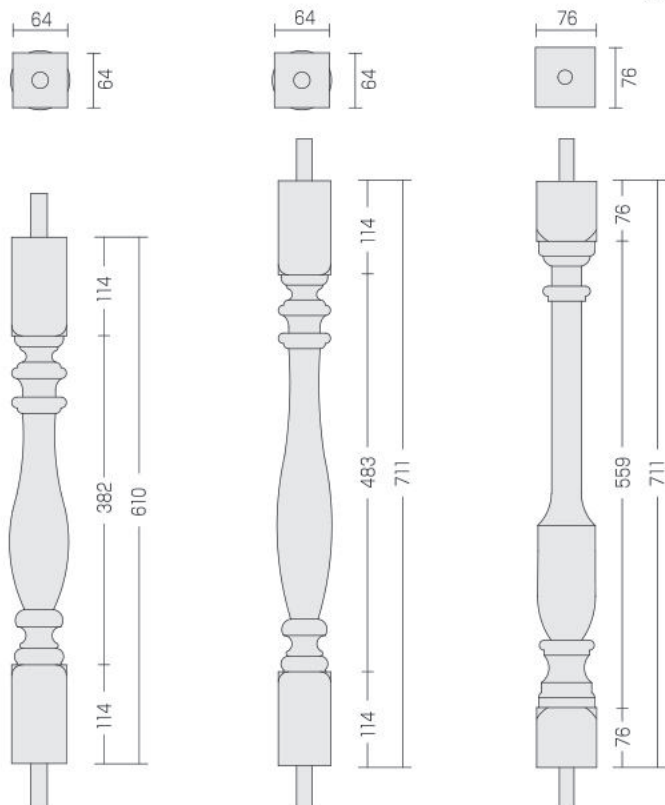

(mm)

バラスター(子柱)

(mm)

BAL3x24AY
¥10,700

BAL3x28AY
¥11,700

★ BAL3x28LN
¥11,700

★: 要在庫確認

バラスター(子柱)の推奨ピッチ