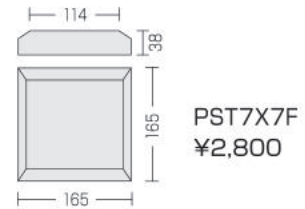

フラット ポストトップ

PST7X7F
¥2,800