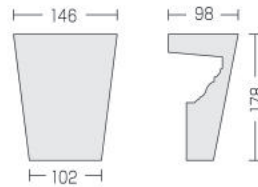

【在庫品】

玄関飾り

(mm)

ウィンドウクロスヘッド

キーストン

品番	W(mm)	OW(mm)	H(mm)	価格
<ウィンドウクロスヘッド>				
WCH 54×9	1372	1511	229	¥21,600
WCH 67×9	1702	1842	229	¥26,700
WCH 93×9	2362	2502	229	¥37,100
<キーストン>				
K9M	152	203	279	¥7,000

ピラスター (2本組/1ペア)

品番	W(mm)	OW(mm)	H(mm)	価格
<ウィンドウクロスヘッド>				
WCH 30×6	762	851	152	¥9,000
WCH 60×6	1524	1613	152	¥18,000
WCH 72×6	1829	1918	152	¥21,500
<キーストン>				
K6M	102	146	178	¥4,900

上記以外の商品につきましてはお問い合わせください。

- 施工はビス、接着剤の併用をお勧めします。
- 全て下塗りとなっておりますので施工後は必ず仕上塗装をしてください。