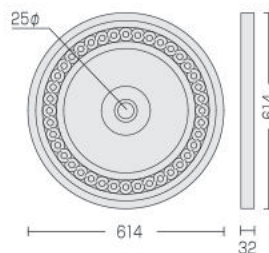

CM24RN
¥15,300