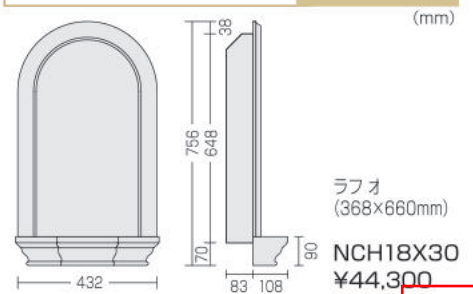

ニッチ

ラフォ
(368×660mm)

NCH18X30
¥44,300

※在庫限り **完売**