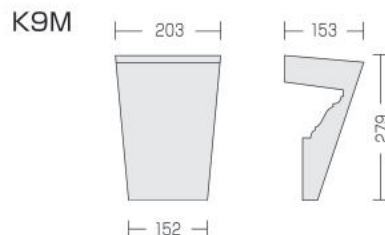

【在庫品】

玄関飾り

(mm)

ウィンドウクロスヘッド

キーストン

品番	W(mm)	OW(mm)	H(mm)	価格
<ウィンドウクロスヘッド>				
WCH 54×9	1372	1511	229	¥21,600
WCH 67×9	1702	1842	229	¥26,700
WCH 93×9	2362	2502	229	¥37,100
<キーストン>				
K9M	152	203	279	¥7,000

ピラスター (2本組/1ペア)

品番	W(mm)	OW(mm)	H(mm)	価格
<ウィンドウクロスヘッド>				
WCH 30×6	762	851	152	¥9,000
WCH 60×6	1524	1613	152	¥18,000
WCH 72×6	1829	1918	152	¥21,500
<キーストン>				
K6M	102	146	178	¥4,900

上記以外の商品につきましてはお問い合わせください。

- 施工はビス、接着剤の併用をお勧めします。
- 全て下塗りとなっておりますので施工後は必ず仕上塗装をしてください。