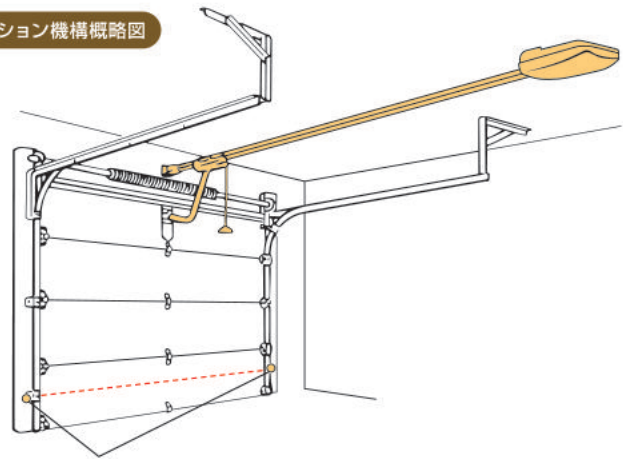

### オプションハードウェア

フラ・ダリ  
ハンドル

キーロック付ハンドル  
エスカッションプレート

フラ・ダリ  
ヒンジ

フラ・ダリ  
ステッププレート

スベード  
ストラップヒンジ

キーホール付  
デコレイティブ  
ハンドル

ドアスタッド

## 電動オープナー(全製品共通)

リモコンで車内から操作可能な電動オープナーは一般的な巻き込み式シャッターに比べ、開閉が速く静寂性に優れ、二重三重の安全装置により快適なガレージ空間を創造します。

セクション機構概略図

光電センサー

●ガレージドアに関して施工まで承ります。

詳細・サイズ・価格につきましてはお問い合わせください。