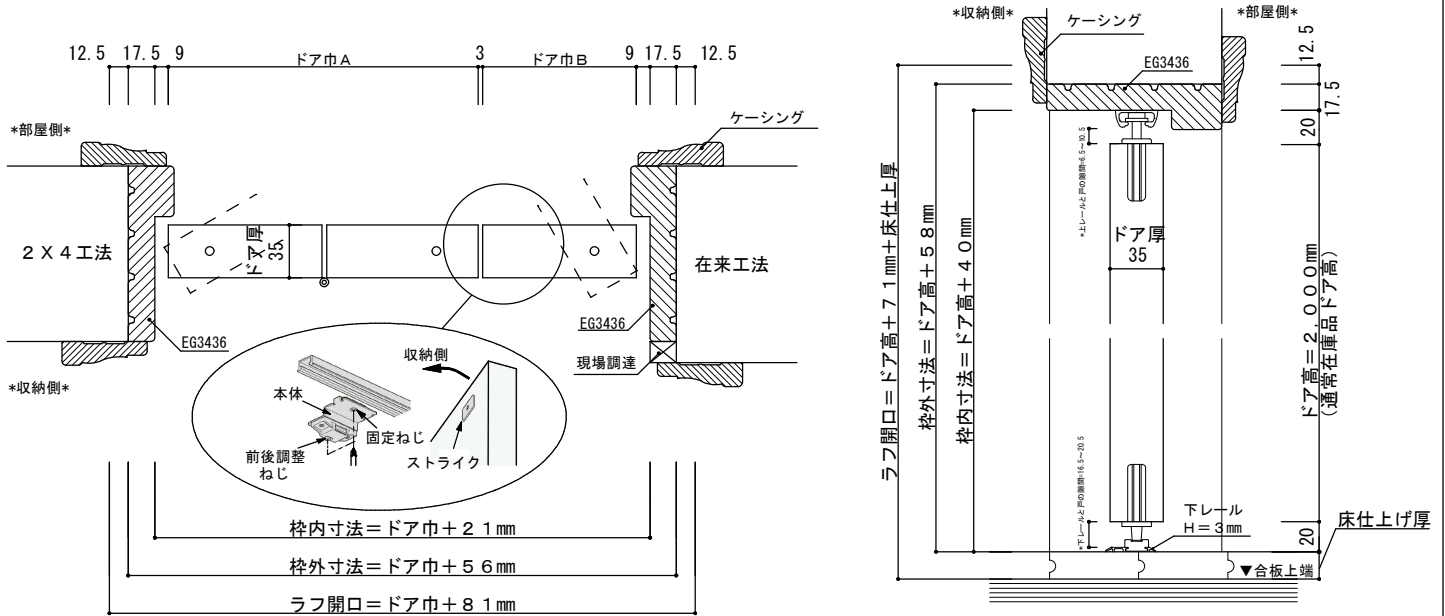

バイフォールドドア(1組折戸)+開き戸 / 2 X 4 ・ 在来用 L 型枠

呼称	本体寸法			枠内寸法		枠外寸法		ラフ開口	
	ドア巾A	ドア巾B	H	W	H	W	H	W	H
2/0+1/0	598	299	2000	918	2040	953	2058	978	2071 + 床仕上げ厚
2/6+1/0	753	299		1073		1108		1143	
3/0+1/0	900	299		1220		1255		1290	
2/0+1/3	598	375		994		1029		1064	
2/6+1/3	753	375		1149		1184		1219	
3/0+1/3	900	375		1296		1331		1356	

バイフォールドドア(1組折戸)+開き戸 / 差込型枠

呼称	本体寸法			枠内寸法		枠外寸法		ラフ開口	
	ドア巾A	ドア巾B	H	W	H	W	H	W	H
2/0+1/0	598	299	2000	918	2028	958	2058	983	2071 + 床仕上げ厚
2/6+1/0	753	299		1073		1113		1138	
3/0+1/0	900	299		1220		1260		1285	
2/0+1/3	598	375		994		1034		1059	
2/6+1/3	753	375		1149		1189		1214	
3/0+1/3	900	375		1296		1336		1361	