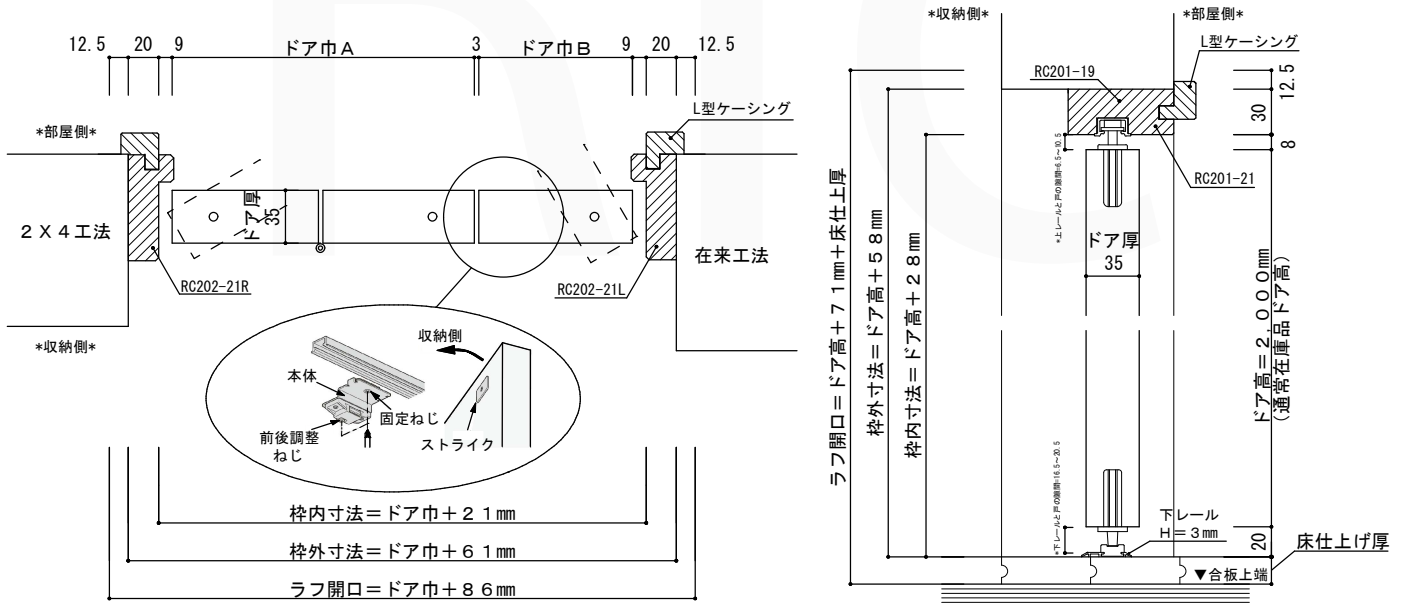

バイフォールドドア(1組折戸)+開き戸 / 2 X 4 ・ 在来用 L 型枠

呼称	本体寸法			枠内寸法		枠外寸法		ラフ開口	
	ドア巾A	ドア巾B	H	W	H	W	H	W	H
2/0+1/0	598	299	2000	918	2040	953	2058	978	2071 + 床仕上げ厚
2/6+1/0	753	299		1073		1108		1143	
3/0+1/0	900	299		1220		1255		1290	
2/0+1/3	598	375		994		1029		1064	
2/6+1/3	753	375		1149		1184		1219	
3/0+1/3	900	375		1296		1331		1356	

バイフォールドドア(1組折戸)+開き戸 / 差込型枠

呼称	本体寸法			枠内寸法		枠外寸法		ラフ開口	
	ドア巾A	ドア巾B	H	W	H	W	H	W	H
2/0+1/0	598	299	2000	918	2028	958	2058	983	2071 + 床仕上げ厚
2/6+1/0	753	299		1073		1113		1138	
3/0+1/0	900	299		1220		1260		1285	
2/0+1/3	598	375		994		1034		1059	
2/6+1/3	753	375		1149		1189		1214	
3/0+1/3	900	375		1296		1336		1361	